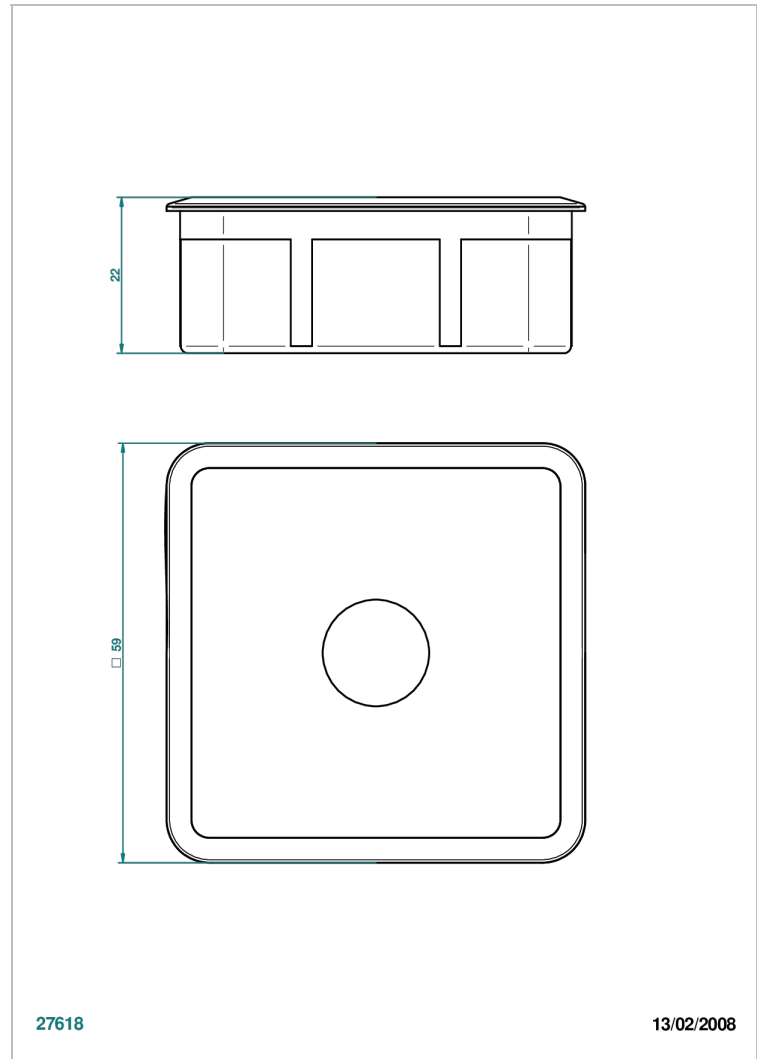

ITHAQUE DECOR OR

A7A-4617

Boite à pilules carrée en porcelaine 55 x 55 mm

THG[®]
PARIS

27618

13/02/2008

CARACTÉRISTIQUES

- Ithaque décor Or
- Boite à pilules carrée en porcelaine 55 x 55 mm