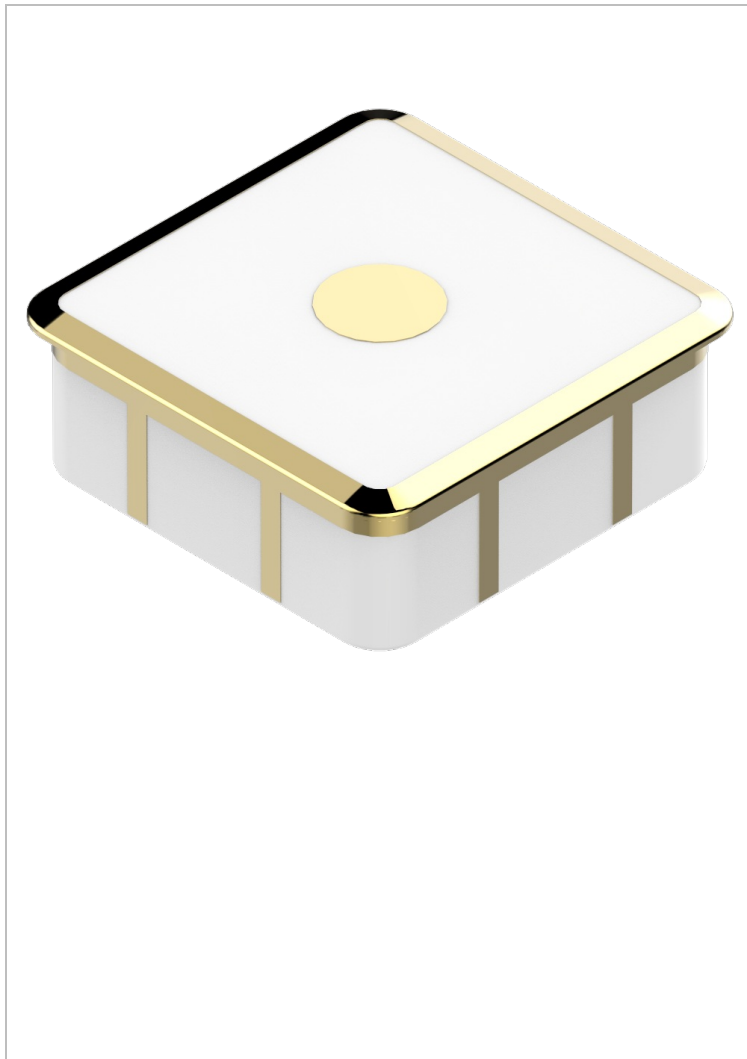

ITHAQUE DECOR OR

A7A-4617

Boite à pilules carrée en porcelaine 55 x 55 mm

THG[®]
PARIS

27618

13/02/2008

CARACTÉRISTIQUES

- Ithaque décor Or
- Boite à pilules carrée en porcelaine 55 x 55 mm

FINITIONS DISPONIBLES

Bronze clair - D01
Chromé - A02
Chromé / doré - G02
Chromé mat - C02
Doré brillant - F01
Doré mat - F07

Nickel brillant - B01
Nickel mat - C01
Noir mat céramique - D30
Or pâle - F30
Or pâle mat - F31
Pvd blush - H62

Pvd blush mat - H60
Pvd couleur bronze brown - F33
Pvd couleur bronze brown - mat - F34
Pvd couleur doré - H52
Pvd couleur doré mat - H53
Pvd couleur laiton - H49

Pvd couleur laiton mat - H50
Pvd couleur nickel - H55
Pvd couleur nickel mat - H56
Pvd graphite - H64
Pvd graphite mat - H65
Pvd umber - H66