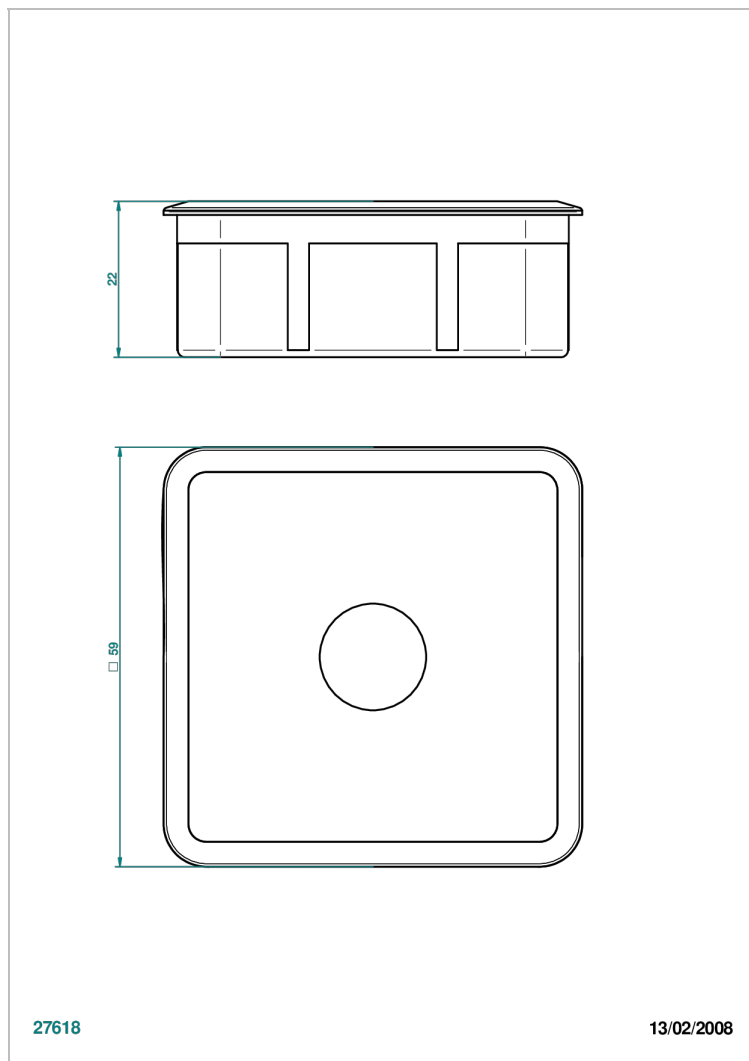

# ITHAQUE DECORACION EN ORO

A7A-4617

Caja cuadrada en porcelana - modelo pequeño 55 x 55 mm

THG<sup>®</sup>  
PARIS

## CARACTERÍSTICAS

- Ithaque decoración en oro
- Caja cuadrada en porcelana - modelo pequeño 55 x 55 mm