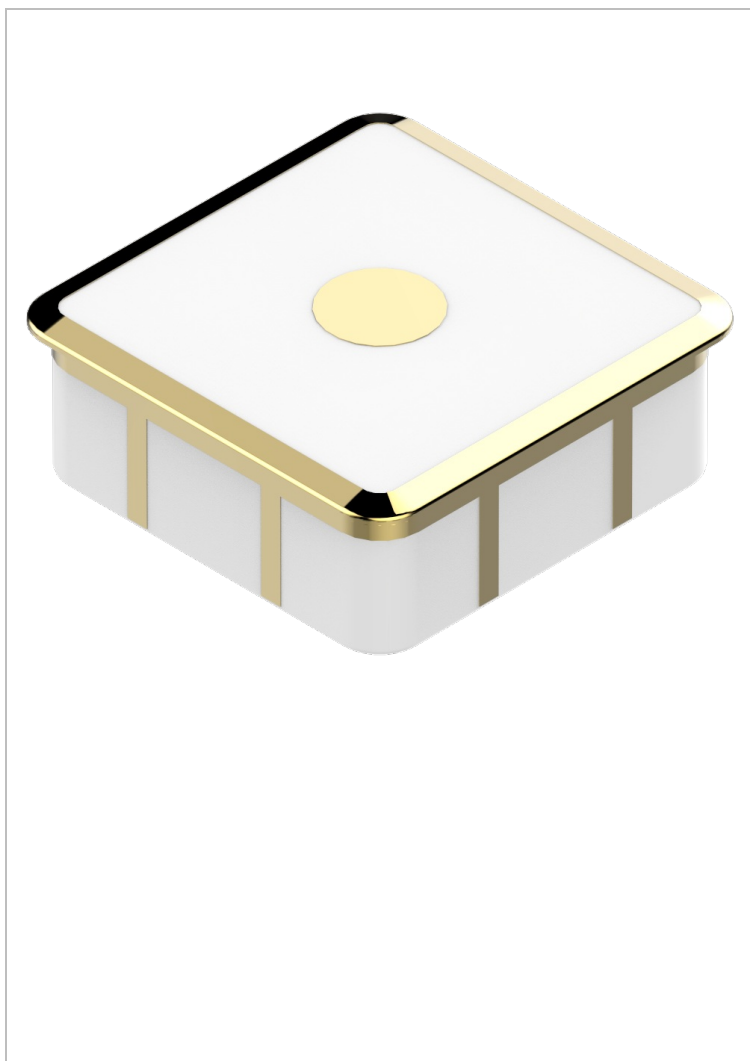

# ITHAQUE DECORACION EN ORO

A7A-4617

Caja cuadrada en porcelana - modelo pequeño 55 x 55 mm

THG<sup>®</sup>  
PARIS

## CARACTERÍSTICAS

- Ithaque decoración en oro
- Caja cuadrada en porcelana - modelo pequeño 55 x 55 mm

## ACABADOS DISPONIBLES

Bronce claro - D01  
Cerámica negra mate - D30  
Cobre viejo mate - H07  
Cromo - A02  
Cromo / dorado - G02  
Cromo mate - C02

Dorado - F01  
Dorado mate - F07  
Dorado pálido - F30  
Dorado pálido mate (sin barniz) - F31  
Níquel - B01  
Níquel mate - C01

Níquel viejo - H28  
Pvd blush - H62  
Pvd blush mate - H60  
Pvd color latón - H49  
Pvd color latón mate - H50  
Pvd color níquel - H55

Pvd color níquel mate - H56  
Pvd color oro - H52  
Pvd color oro mate - H53  
Pvd grafito - H64  
Pvd grafito mate - H65  
Pvd marrón bronce - F33