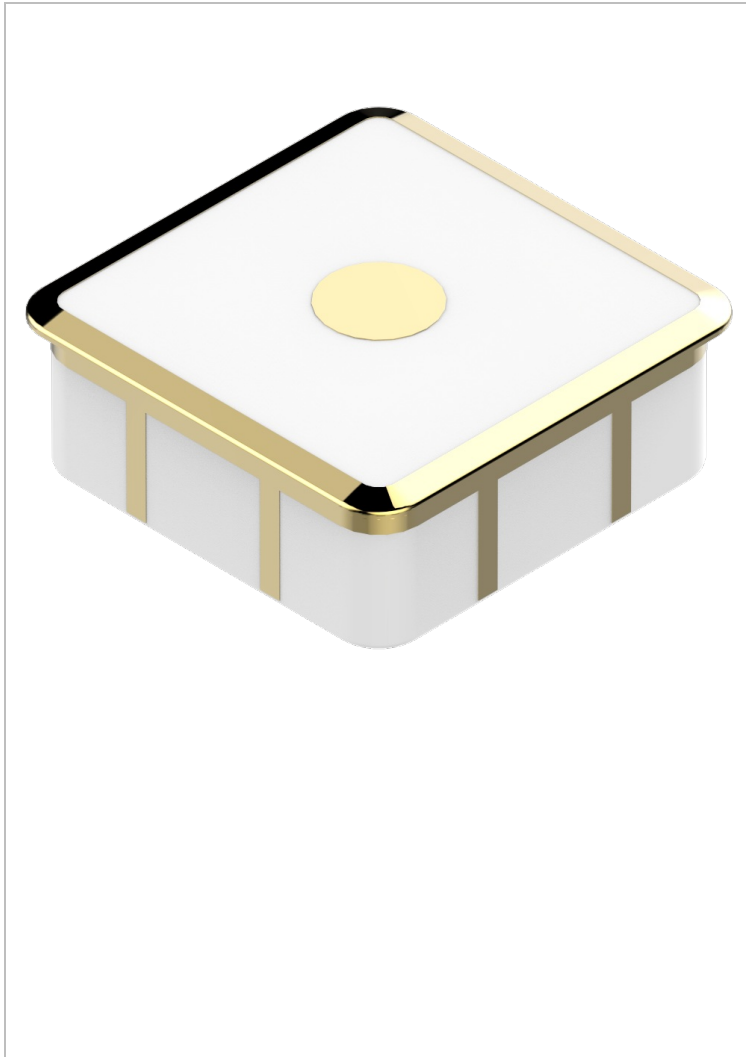

ITHAQUE DECOR OR

A7A-4617

Boite à pilules carrée en porcelaine 55 x 55 mm

THG[®]
PARIS

27618

13/02/2008

CARACTÉRISTIQUES

- Ithaque décor Or
- Boite à pilules carrée en porcelaine 55 x 55 mm

FINITIONS DISPONIBLES

Bronze clair - D01
Chromé - A02
Chromé / doré - G02
Chromé mat - C02
Doré brillant - F01
Doré mat - F07

Nickel brillant - B01
Nickel mat - C01
Noir mat céramique - D30
Or pâle - F30
Or pâle mat - F31
Pvd blush - H62

Pvd blush mat - H60
Pvd couleur bronze brown - F33
Pvd couleur bronze brown - mat - F34
Pvd couleur doré - H52
Pvd couleur doré mat - H53
Pvd couleur laiton - H49

Pvd couleur laiton mat - H50
Pvd couleur nickel - H55
Pvd couleur nickel mat - H56
Pvd graphite - H64
Pvd graphite mat - H65
Pvd umber - H66