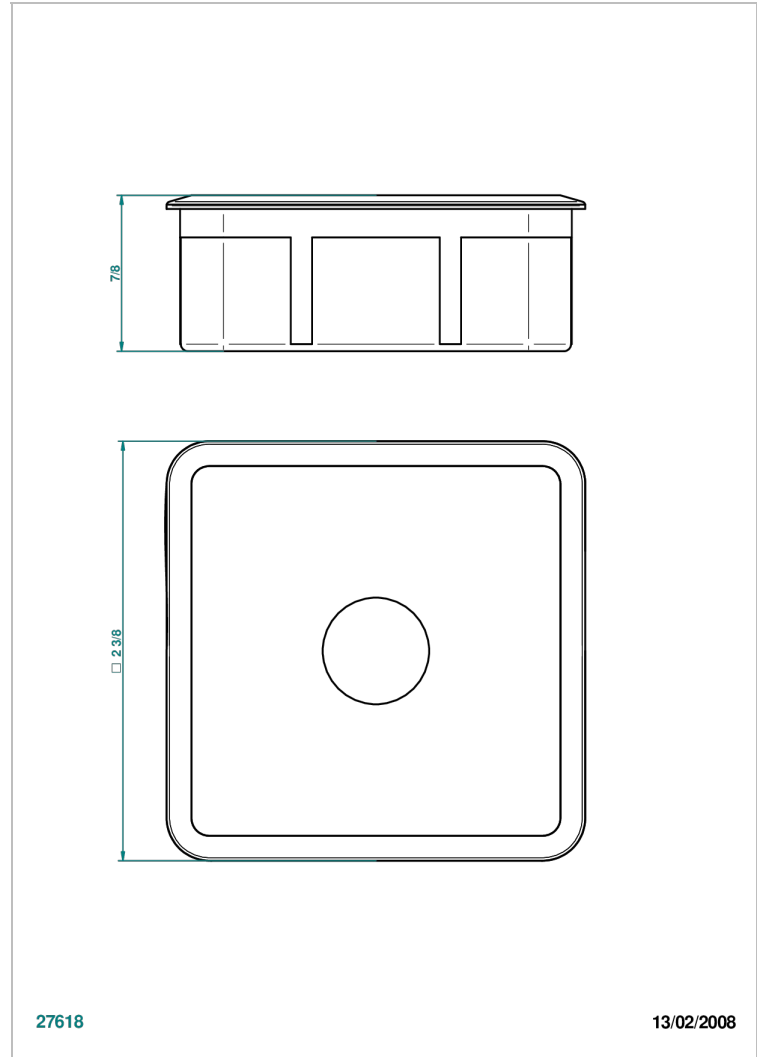

ITHAQUE DECOR OR

A7A-4617

Boite à pilules carrée en porcelaine 55 x 55 mm

THG[®]
PARIS

27618

13/02/2008

CARACTÉRISTIQUES

- Ithaque décor Or
- Boite à pilules carrée en porcelaine 55 x 55 mm