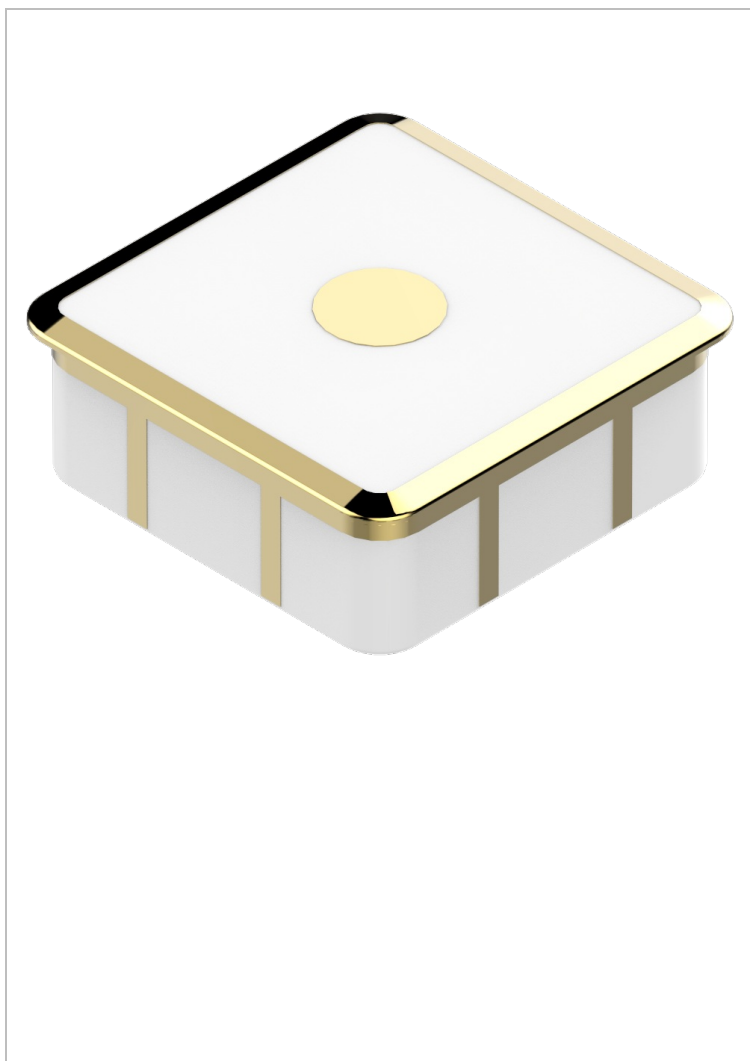

ITHAQUE DECORACION EN ORO

A7A-4617

Caja cuadrada en porcelana - modelo pequeño 55 x 55 mm

THG[®]
PARIS

27618

13/02/2008

CARACTERÍSTICAS

- Ithaque decoración en oro
- Caja cuadrada en porcelana - modelo pequeño 55 x 55 mm

ACABADOS DISPONIBLES

Bronce claro - D01
Cerámica negra mate - D30
Cobre viejo mate - H07
Cromo - A02
Cromo / dorado - G02
Cromo mate - C02

Dorado - F01
Dorado mate - F07
Dorado pálido - F30
Dorado pálido mate (sin barniz) - F31
Níquel - B01
Níquel mate - C01

Níquel viejo - H28
Pvd blush - H62
Pvd blush mate - H60
Pvd color latón - H49
Pvd color latón mate - H50
Pvd color níquel - H55

Pvd color níquel mate - H56
Pvd color oro - H52
Pvd color oro mate - H53
Pvd grafito - H64
Pvd grafito mate - H65
Pvd marrón bronce - F33