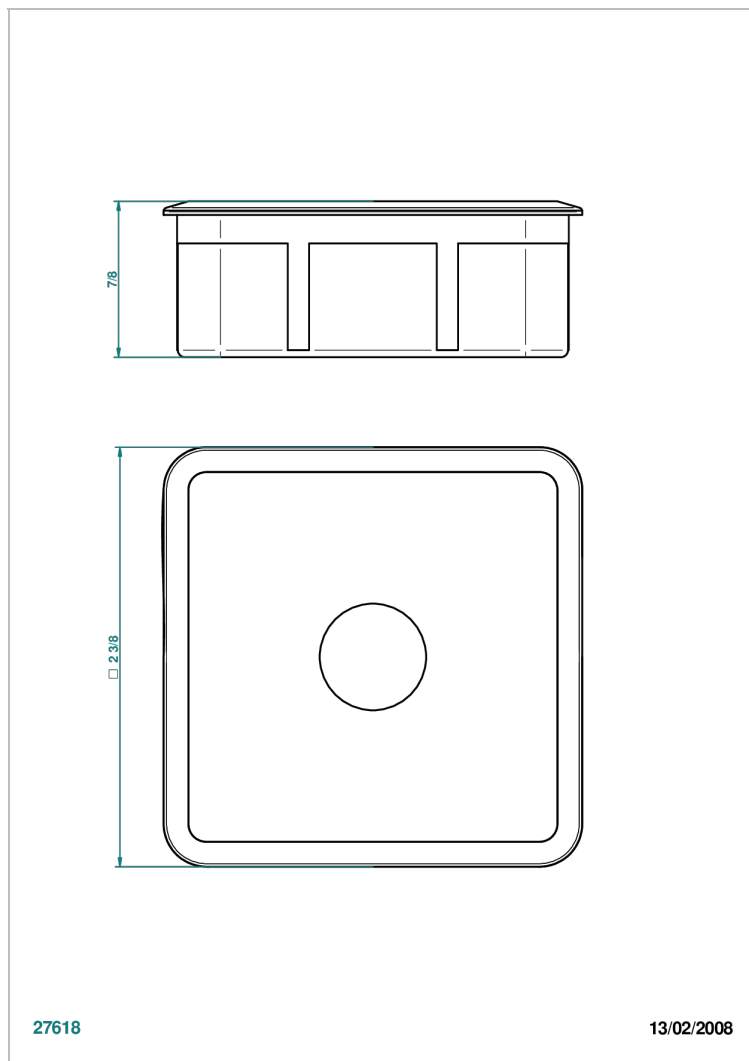

ITHAQUE DECORACION EN ORO

A7A-4617

Caja cuadrada en porcelana - modelo pequeño 55 x 55 mm

THG[®]
PARIS

27618

13/02/2008

CARACTERÍSTICAS

- Ithaque decoración en oro
- Caja cuadrada en porcelana - modelo pequeño 55 x 55 mm