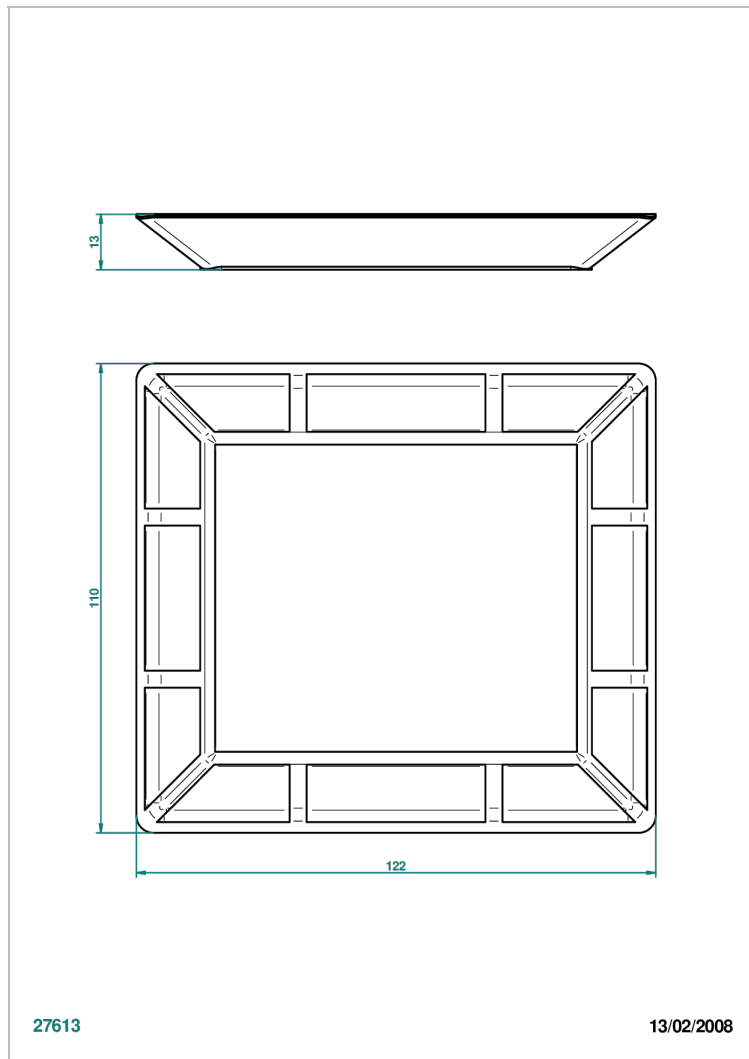

ITHAQUE DECORACION EN ORO

A7A-4612

Bandeja en porcelana - modelo pequeño 122x110 mm

THG[®]
PARIS

27613

13/02/2008

CARACTERÍSTICAS

- Ithaque decoración en oro
- Bandeja en porcelana - modelo pequeño 122x110 mm