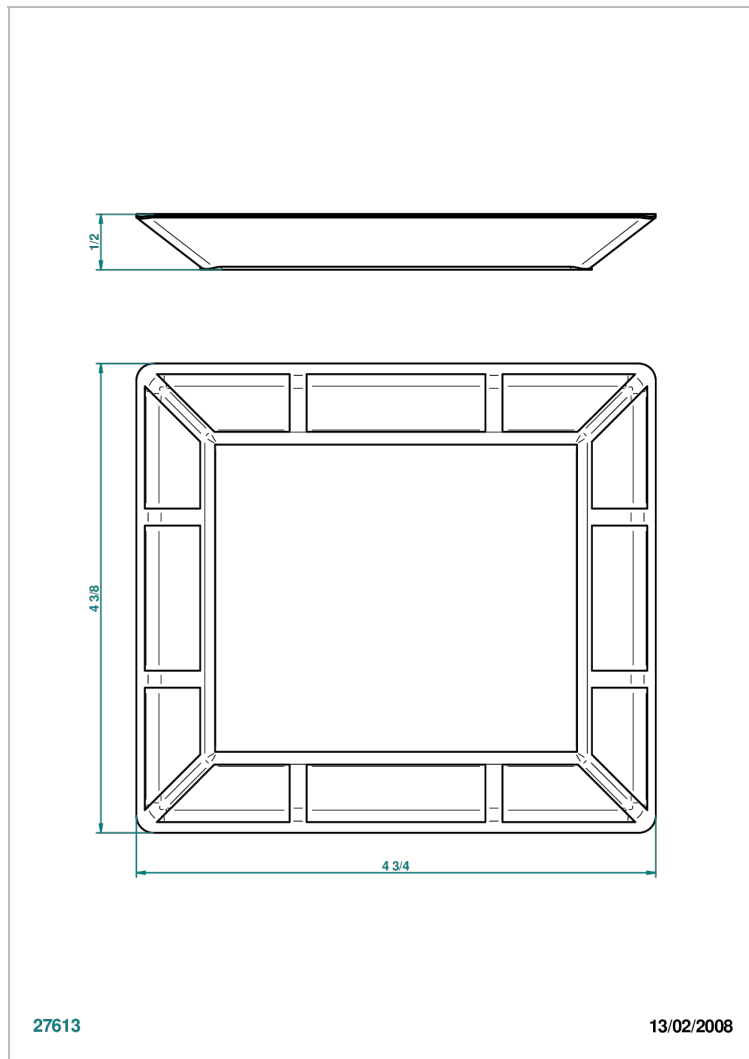

# ITHAQUE DECORACION EN ORO

A7A-4612

Bandeja en porcelana - modelo pequeño 122x110 mm

THG<sup>®</sup>  
PARIS

## CARACTERÍSTICAS

- Ithaque decoración en oro
- Bandeja en porcelana - modelo pequeño 122x110 mm