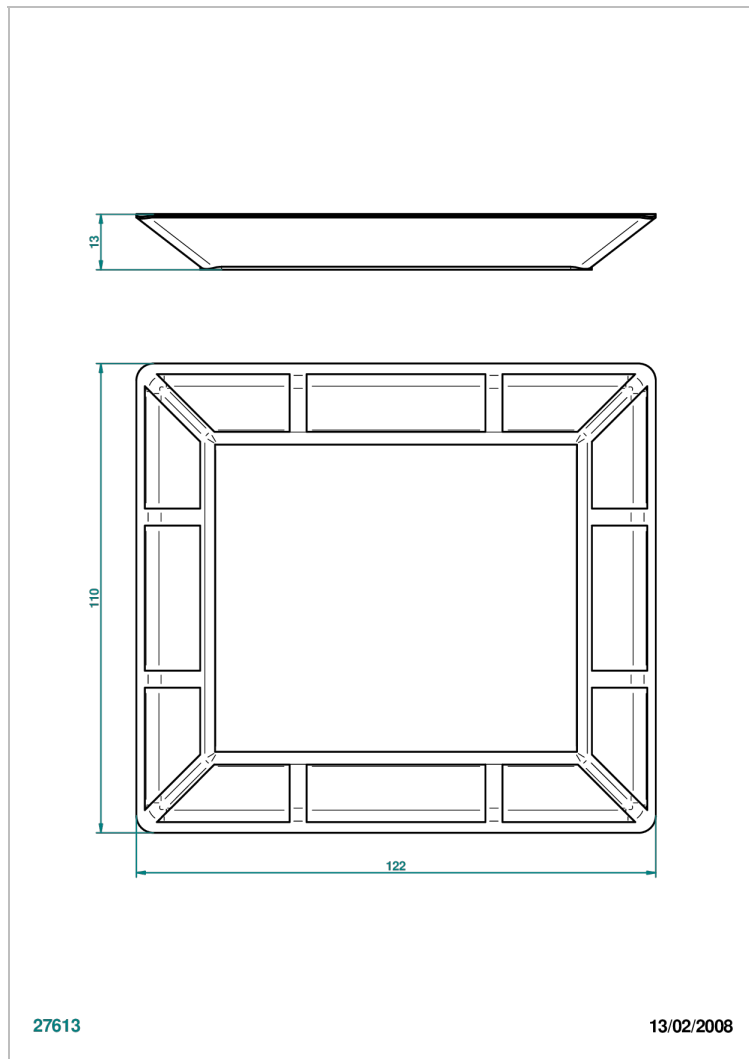

# ITHAQUE DECORACION EN ORO

A7A-4612

Bandeja en porcelana - modelo pequeño 122x110 mm

THG<sup>®</sup>  
PARIS

27613

13/02/2008

## CARACTERÍSTICAS

- Ithaque decoración en oro
- Bandeja en porcelana - modelo pequeño 122x110 mm