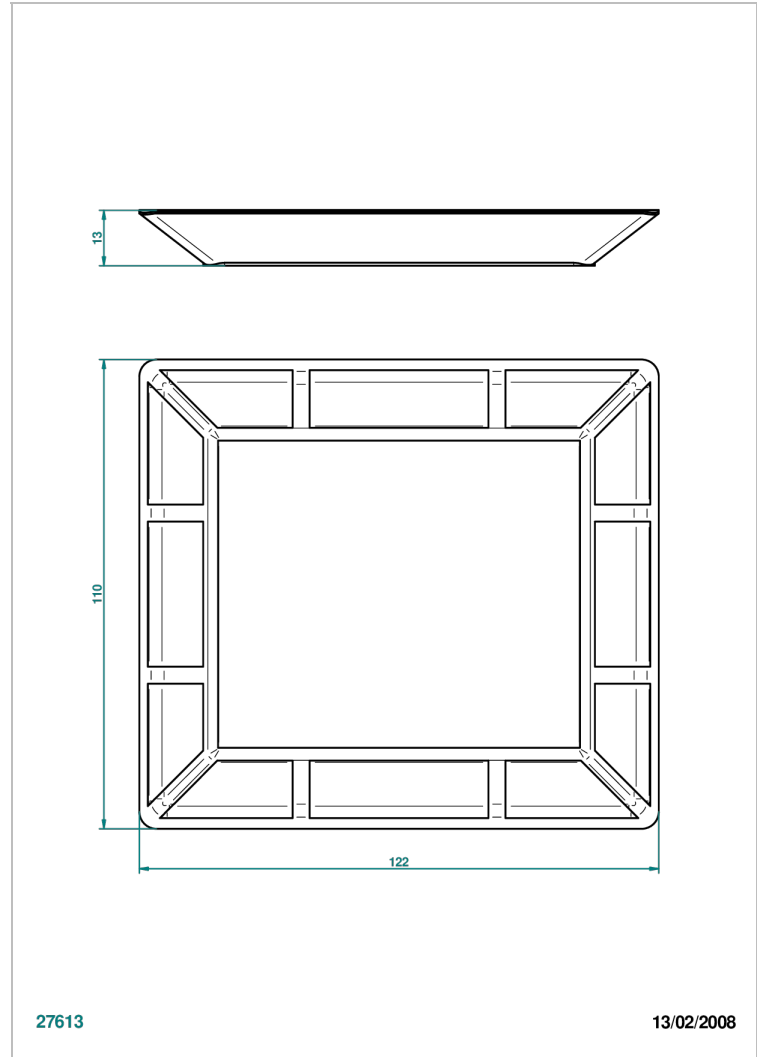

ITHAQUE, DEKOR GOLD

A7A-4612

Flache Schale, kleines Modell aus Porzellan 122 x 110 mm

THG[®]
PARIS

EIGENSCHAFTEN

- Ithaque, Dekor Gold
- Flache Schale, kleines Modell aus Porzellan 122 x 110 mm

VERFÜGBARE OBERFLÄCHEN