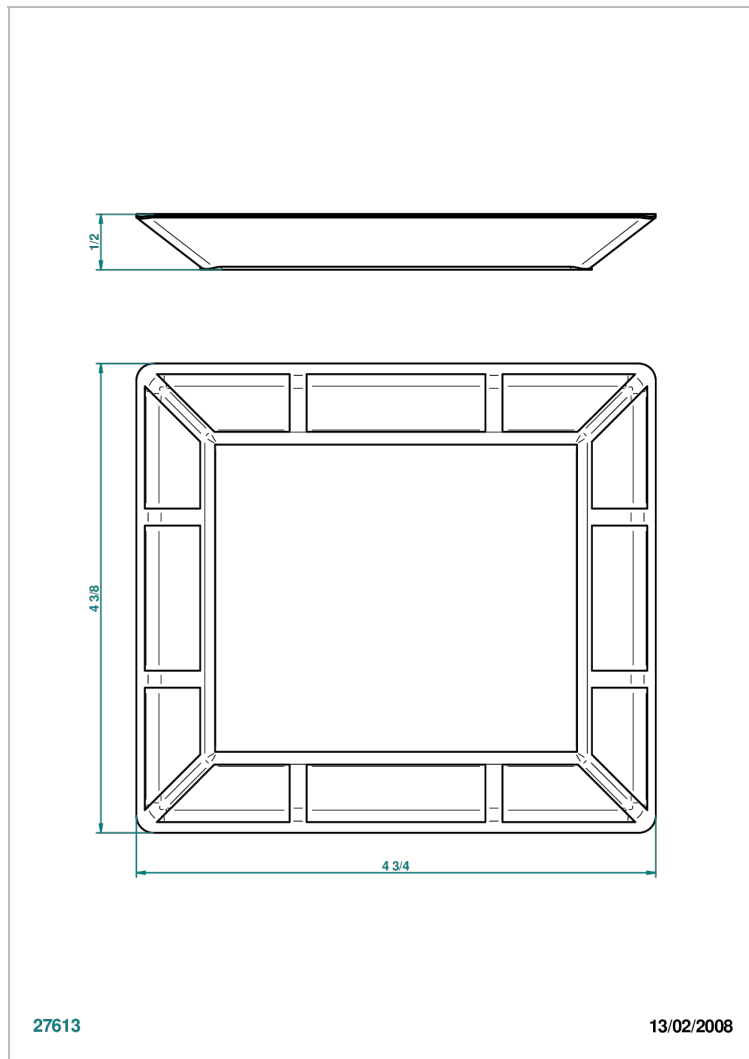

ITHAQUE DECORACION EN ORO

A7A-4612

Bandeja en porcelana - modelo pequeño 122x110 mm

THG[®]
PARIS

CARACTERÍSTICAS

- Ithaque decoración en oro
- Bandeja en porcelana - modelo pequeño 122x110 mm

ACABADOS DISPONIBLES