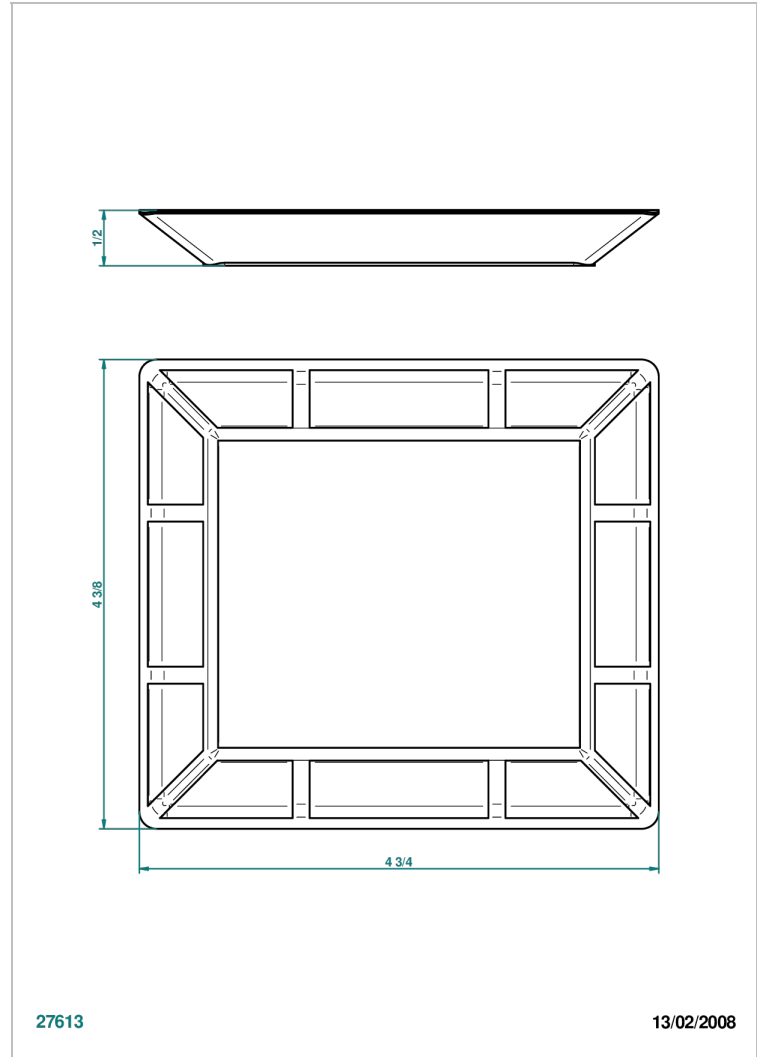

ITHAQUE, DEKOR GOLD

A7A-4612

Flache Schale, kleines Modell aus Porzellan 122 x 110 mm

THG[®]
PARIS

27613

13/02/2008

EIGENSCHAFTEN

- Ithaque, Dekor Gold
- Flache Schale, kleines Modell aus Porzellan 122 x 110 mm