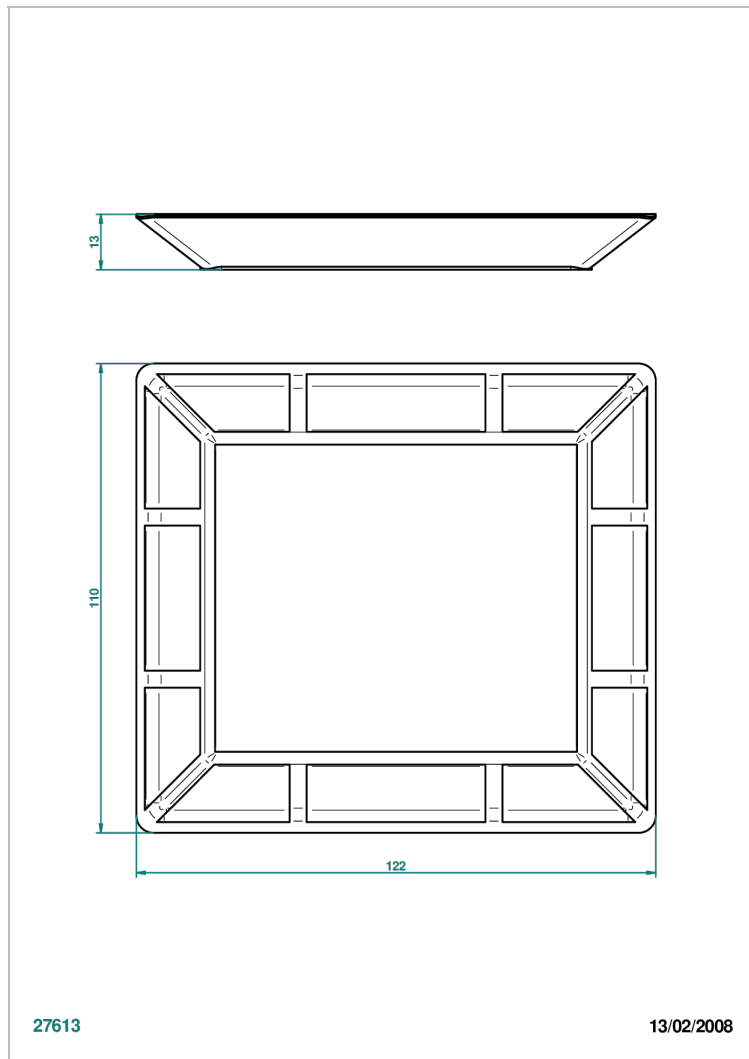

ITHAQUE С ЗОЛОТЫМ ДЕКОРОМ

A7A-4612

Фарфоровое блюдо малого размера

THG[®]
PARIS

ХАРАКТЕРИСТИКИ

- Ithaque с золотым декором
- Фарфоровое блюдо малого размера

ДОСТУПНЫЕ ВАРИАНТЫ ПОКРЫТИЙ

Black ceram - D30
Blush PVD - H62
Graphite PVD - H64
Matt Umber PVD - H67
Matt blush PVD - H60
Matt graphite PVD - H65