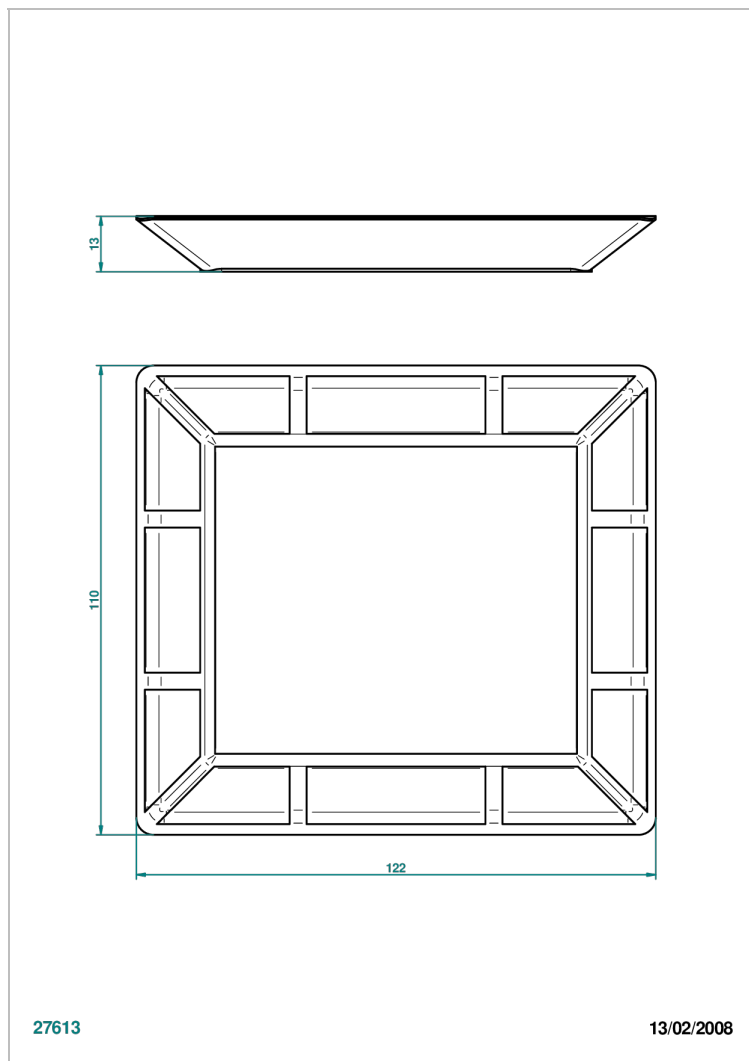

A7A-4612

小号瓷托盘 122\*110毫米

27613

13/02/2008

## 特色

- Ithaque Gold decor
- 小号瓷托盘 122\*110毫米