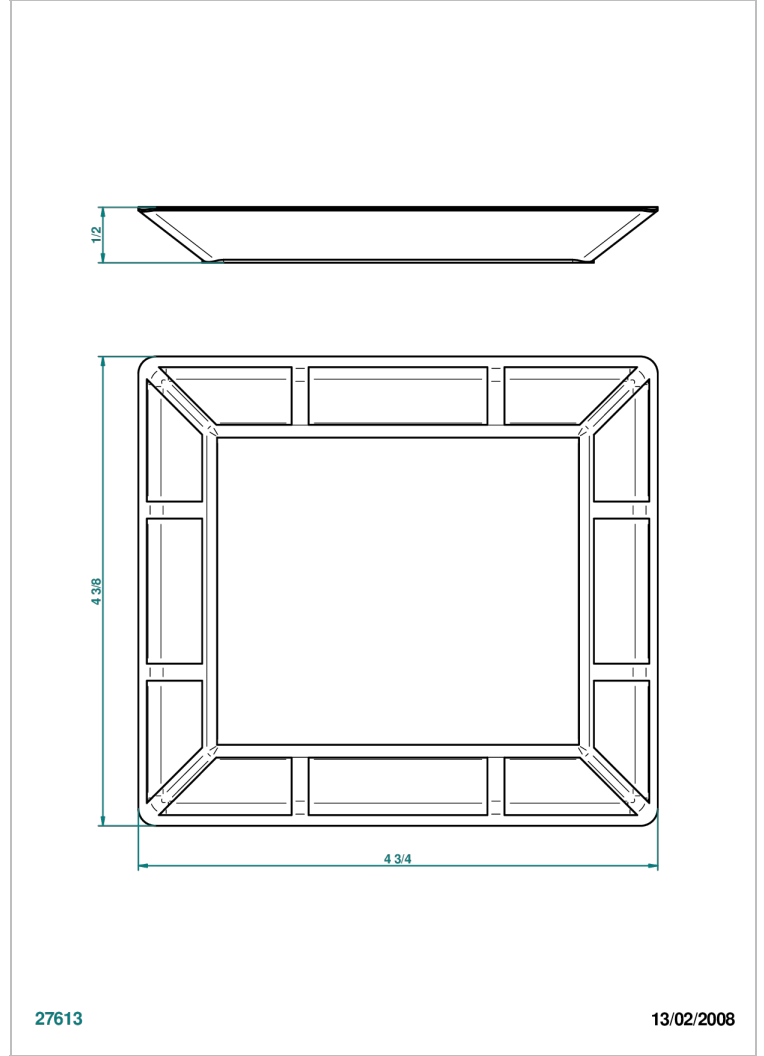

A7A-4612

小号瓷托盘 122\*110毫米

27613

13/02/2008

## 特色

- Ithaque Gold decor
- 小号瓷托盘 122\*110毫米