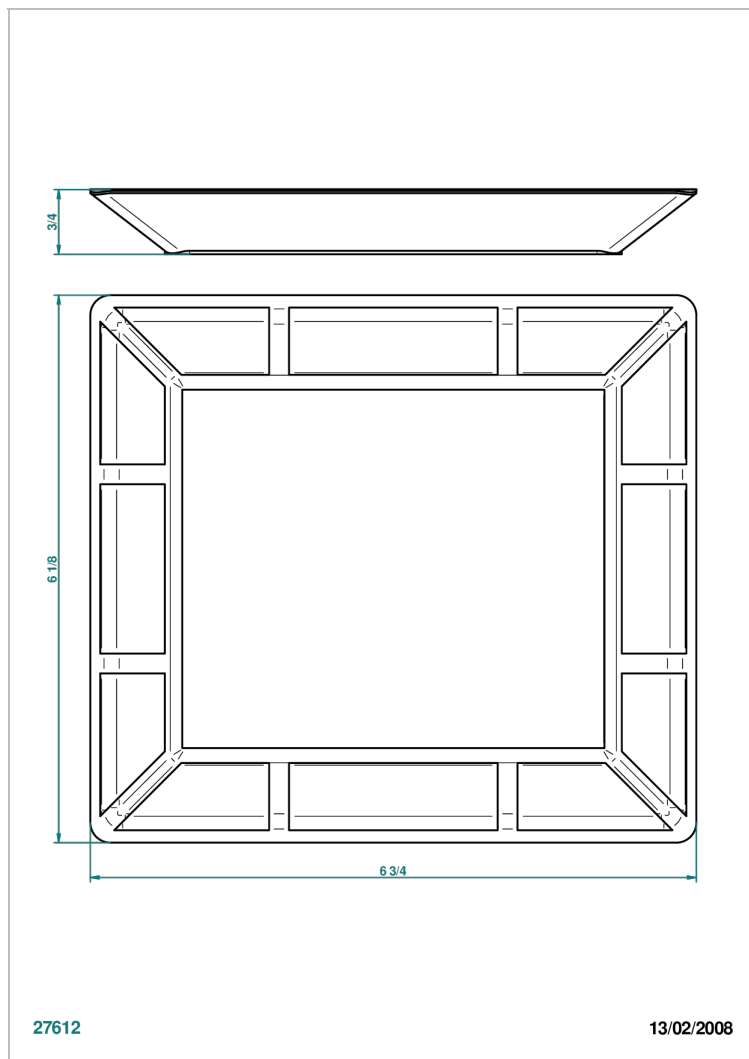

ITHAQUE DECORACION EN ORO

A7A-4613

Bandeja en porcelana - modelo medio 171x154 mm

THG[®]
PARIS

CARACTERÍSTICAS

- Ithaque decoración en oro
- Bandeja en porcelana - modelo medio 171x154 mm

ACABADOS DISPONIBLES