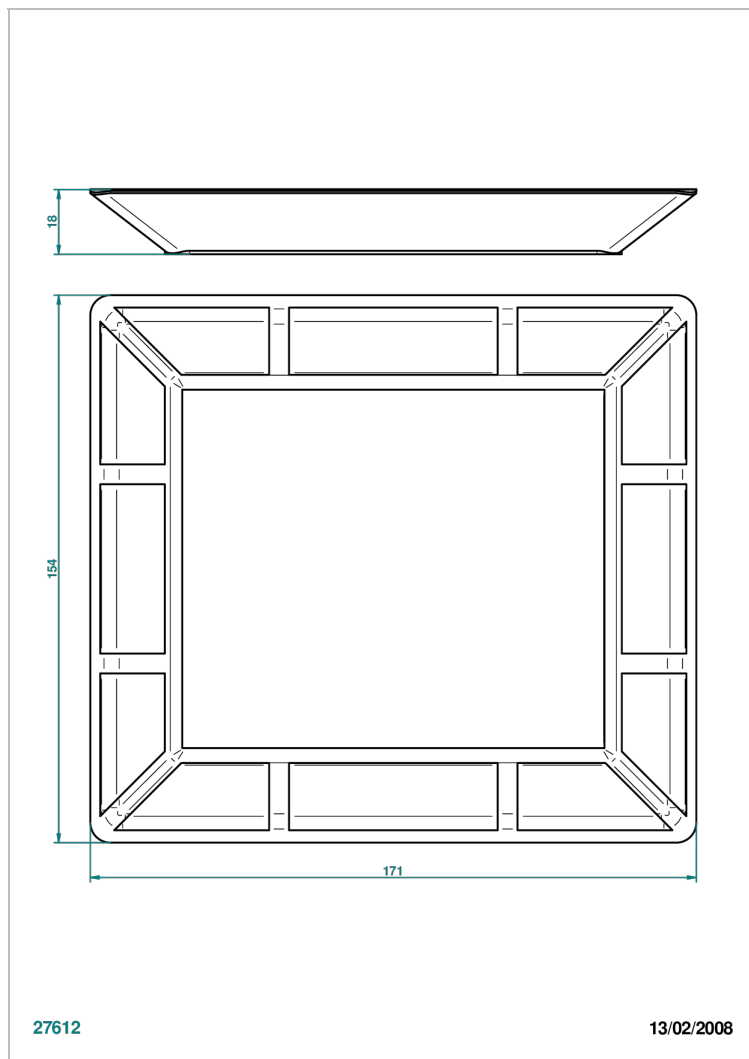

ITHAQUE DECORACION EN ORO

A7A-4613

Bandeja en porcelana - modelo medio 171x154 mm

THG[®]
PARIS

CARACTERÍSTICAS

- Ithaque decoración en oro
- Bandeja en porcelana - modelo medio 171x154 mm

ACABADOS DISPONIBLES