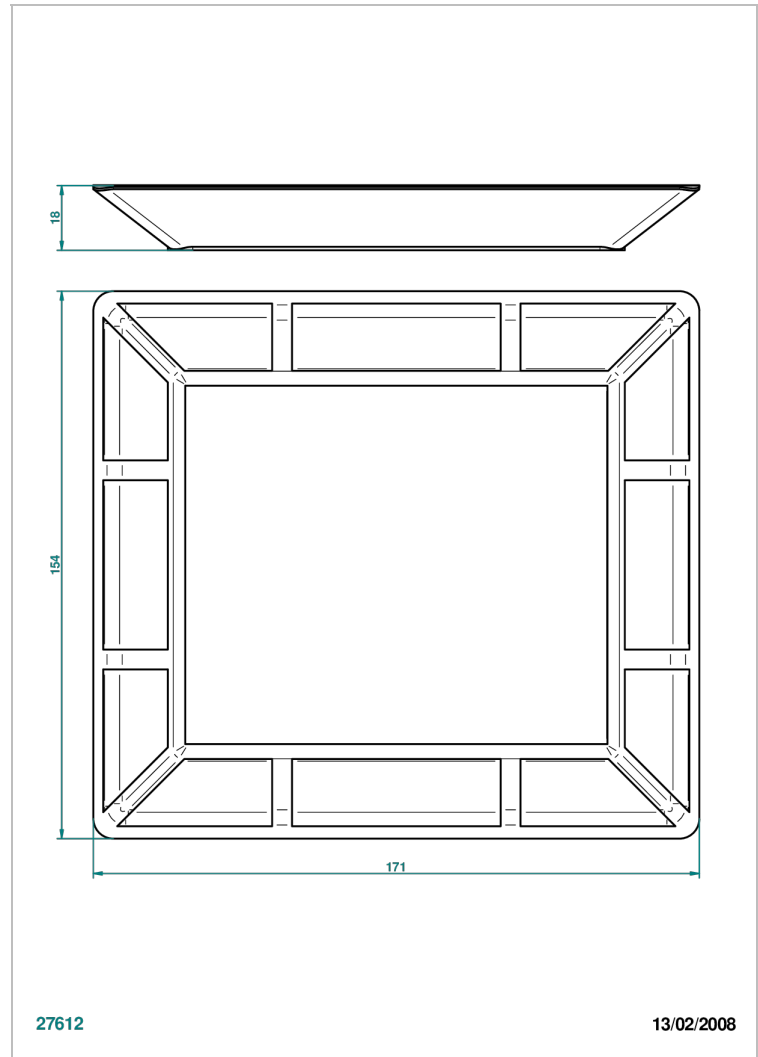

# ITHAQUE, DEKOR GOLD

A7A-4613

Flache Schale, mittelgroßes Modell aus Porzellan 171 x 154 mm

THG<sup>®</sup>  
PARIS

## EIGENSCHAFTEN

- Ithaque, Dekor Gold
- Flache Schale, mittelgroßes Modell aus Porzellan 171 x 154 mm