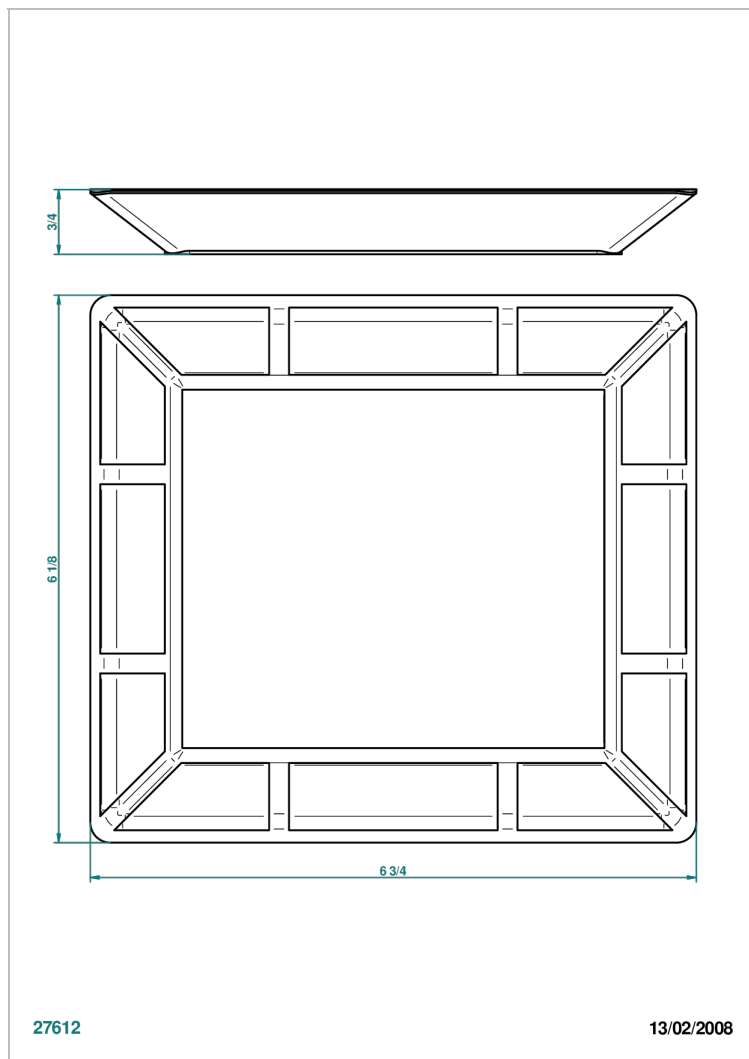

# ITHAQUE DECORACION EN ORO

A7A-4613

Bandeja en porcelana - modelo medio 171x154 mm

THG<sup>®</sup>  
PARIS

## CARACTERÍSTICAS

- Ithaque decoración en oro
- Bandeja en porcelana - modelo medio 171x154 mm