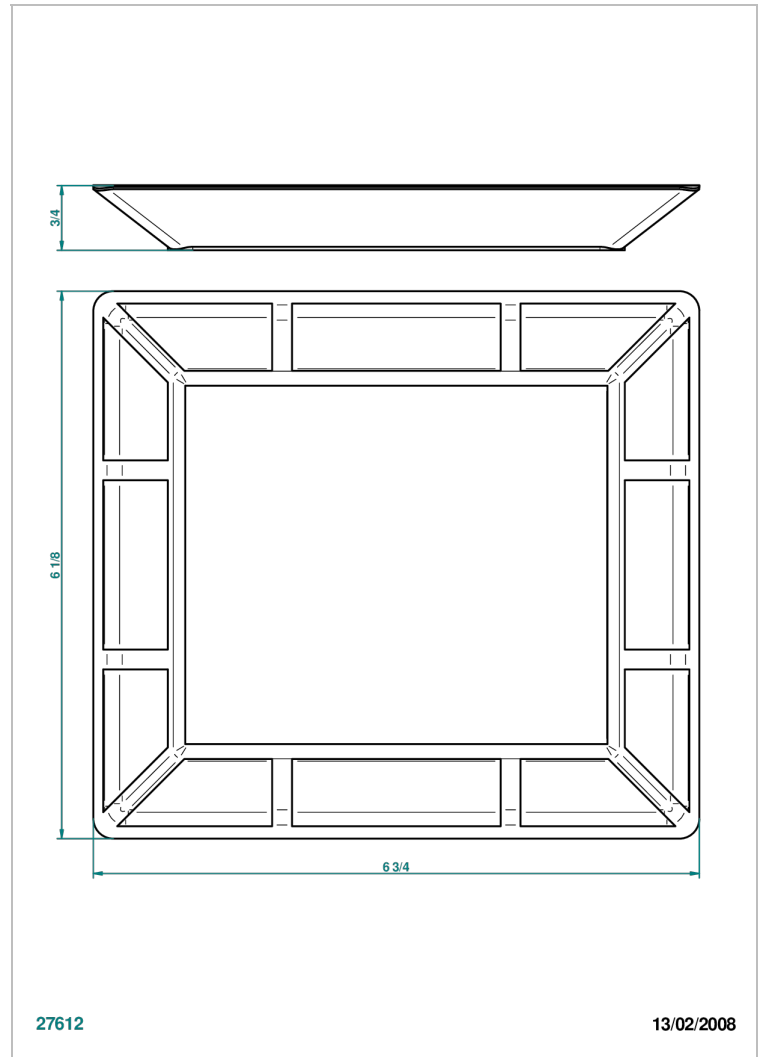

ITHAQUE, DEKOR GOLD

A7A-4613

Flache Schale, mittelgroßes Modell aus Porzellan 171 x 154 mm

THG[®]
PARIS

EIGENSCHAFTEN

- Ithaque, Dekor Gold
- Flache Schale, mittelgroßes Modell aus Porzellan 171 x 154 mm

VERFÜGBARE OBERFLÄCHEN