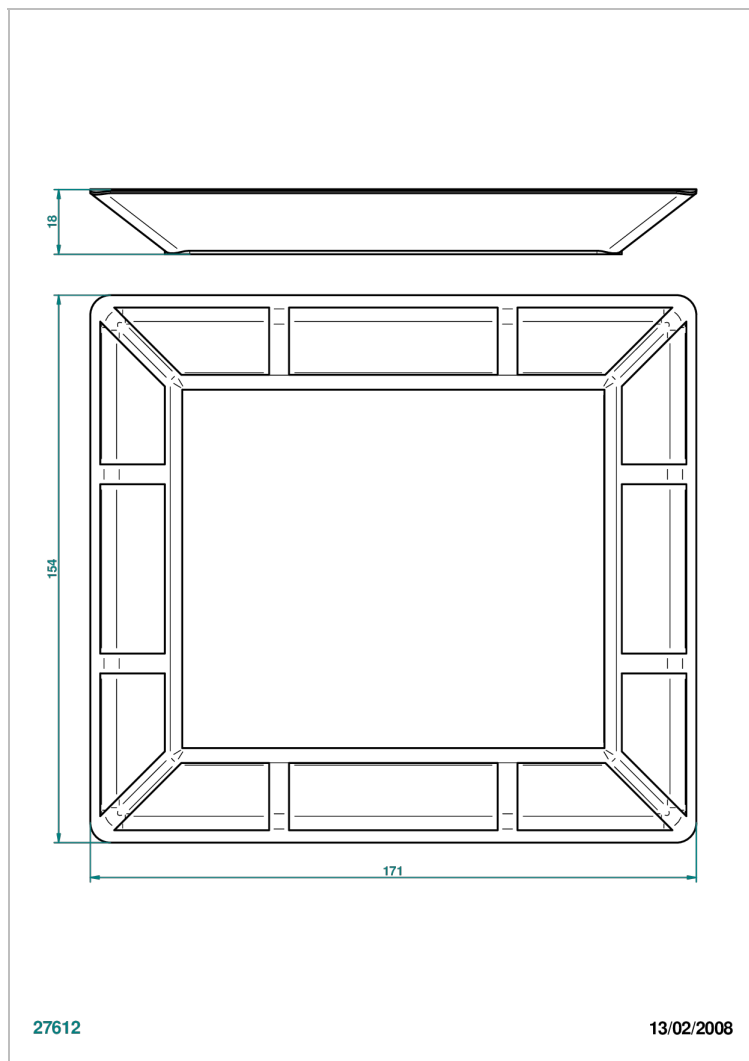

# ITHAQUE DECORACION EN ORO

A7A-4613

Bandeja en porcelana - modelo medio 171x154 mm

THG<sup>®</sup>  
PARIS

## CARACTERÍSTICAS

- Ithaque decoración en oro
- Bandeja en porcelana - modelo medio 171x154 mm