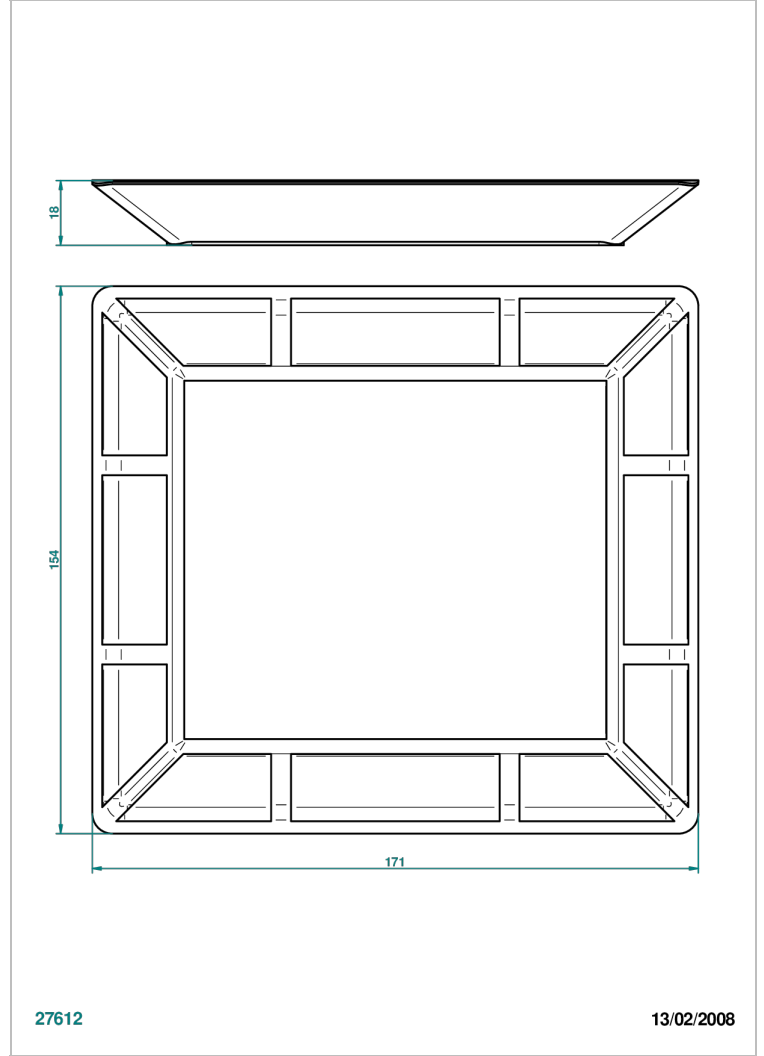

A7A-4613

中号瓷托盘 171\*154毫米

27612

13/02/2008

## 特色

- Ithaque Gold decor
- 中号瓷托盘 171\*154毫米