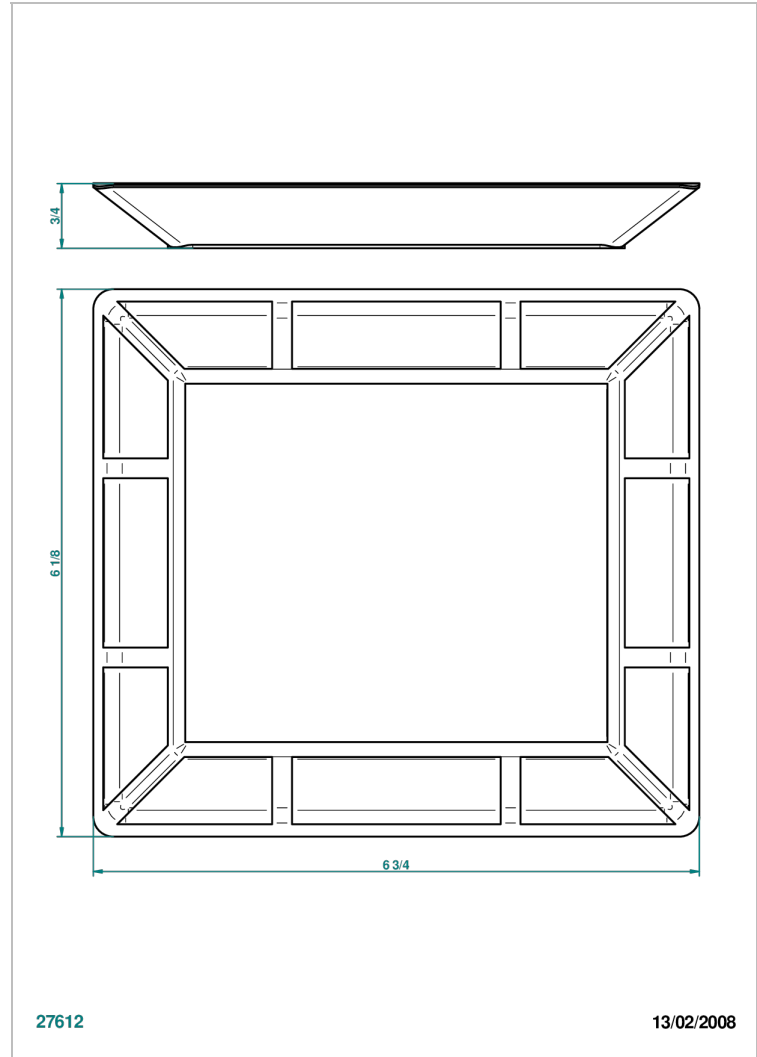

ITHAQUE DECOR OR

A7A-4613

Plateau moyen modèle en porcelaine 171x154 mm

THG[®]
PARIS

27612

13/02/2008

CARACTÉRISTIQUES

- Ithaque décor Or
- Plateau moyen modèle en porcelaine 171x154 mm