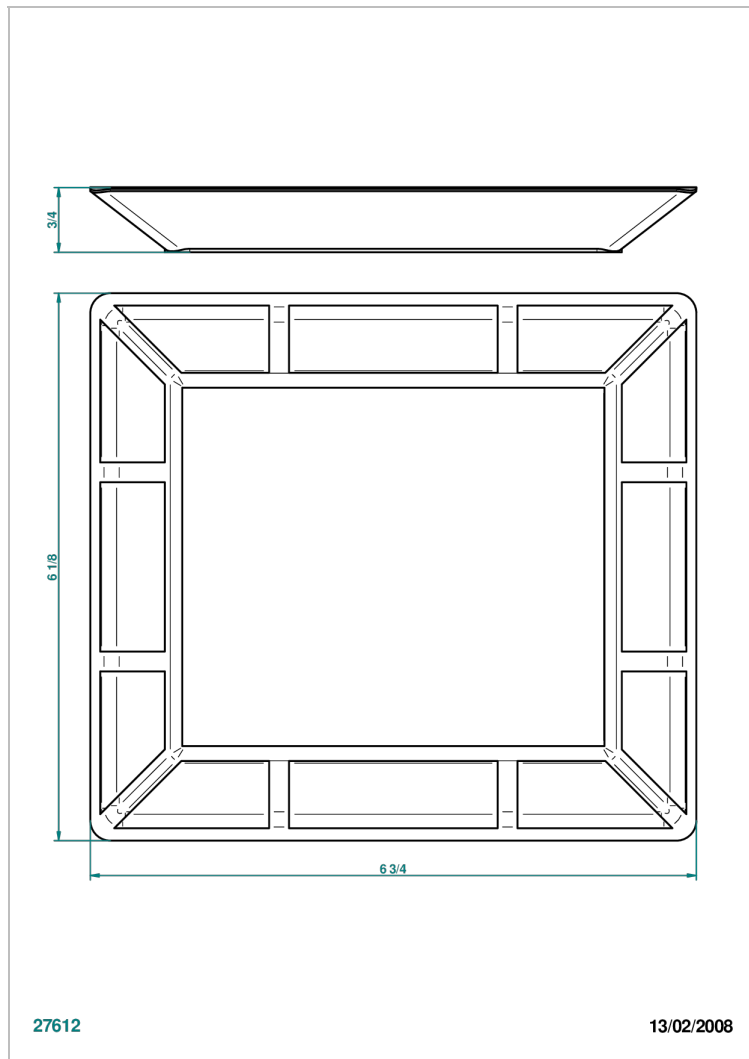

A7A-4613

中号瓷托盘 171*154毫米

27612

13/02/2008

特色

- Ithaque Gold decor
- 中号瓷托盘 171*154毫米

可选饰面

Black ceram - D30
Blush PVD - H62
Graphite PVD - H64
Matt Umber PVD - H67
Matt blush PVD - H60
Matt graphite PVD - H65