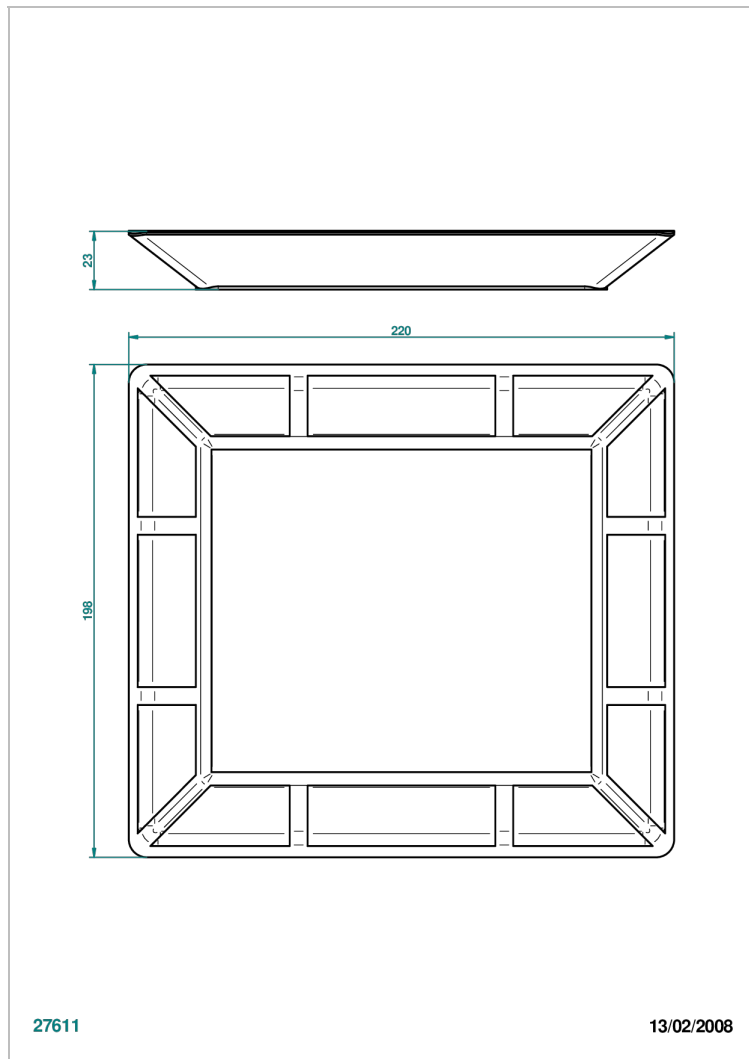

# ITHAQUE DECORACION EN ORO

A7A-4614

Bandeja en porcelana - modelo grande 220x198 mm

THG<sup>®</sup>  
PARIS

27611

13/02/2008

## CARACTERÍSTICAS

- Ithaque decoración en oro
- Bandeja en porcelana - modelo grande 220x198 mm