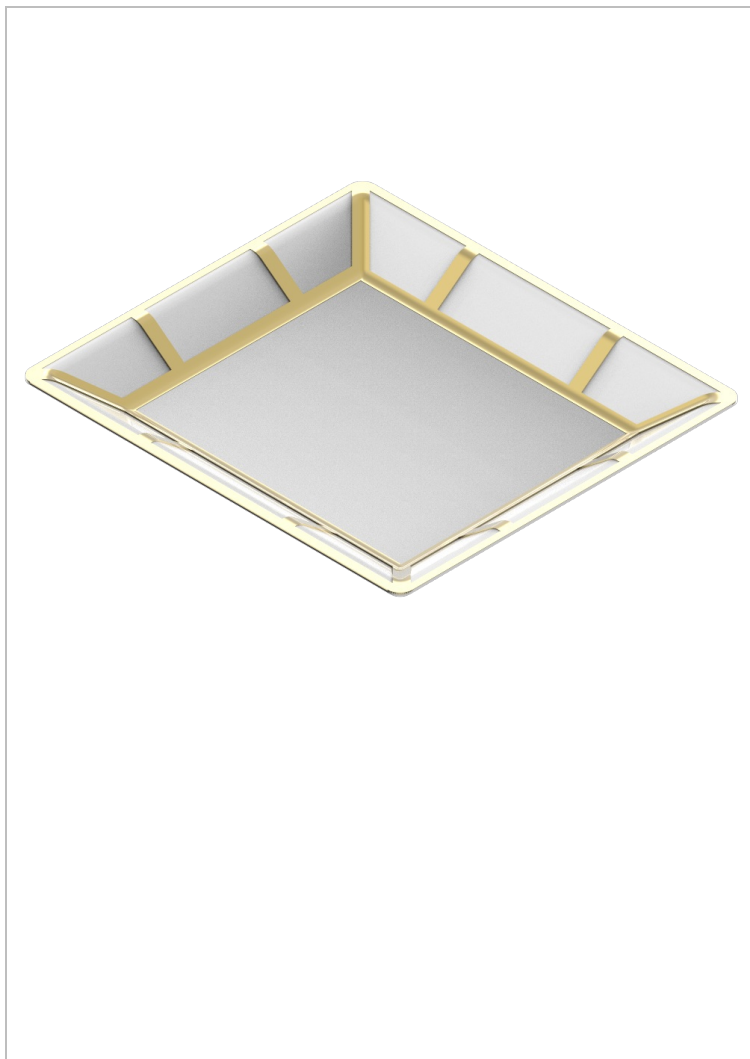

# ITHAQUE DECORACION EN ORO

A7A-4614

Bandeja en porcelana - modelo grande 220x198 mm

THG<sup>®</sup>  
PARIS

27611

13/02/2008

## CARACTERÍSTICAS

- Ithaque decoración en oro
- Bandeja en porcelana - modelo grande 220x198 mm

## ACABADOS DISPONIBLES

Bronce claro - D01  
Cerámica negra mate - D30  
Cobre viejo mate - H07  
Cromo - A02  
Cromo / dorado - G02  
Cromo mate - C02

Dorado - F01  
Dorado mate - F07  
Dorado pálido - F30  
Dorado pálido mate (sin barniz) - F31  
Níquel - B01  
Níquel mate - C01

Níquel viejo - H28  
Pvd blush - H62  
Pvd blush mate - H60  
Pvd color latón - H49  
Pvd color latón mate - H50  
Pvd color níquel - H55

Pvd color níquel mate - H56  
Pvd color oro - H52  
Pvd color oro mate - H53  
Pvd grafito - H64  
Pvd grafito mate - H65  
Pvd marrón bronce - F33