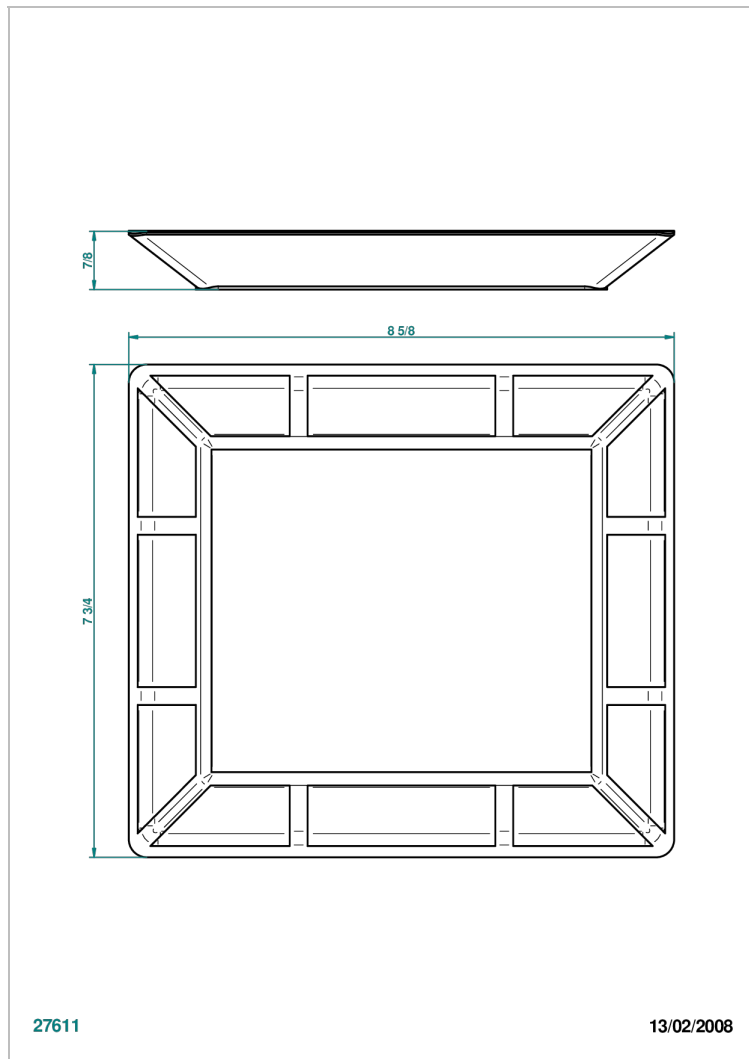

# ITHAQUE DECORACION EN ORO

A7A-4614

Bandeja en porcelana - modelo grande 220x198 mm

THG<sup>®</sup>  
PARIS

27611

13/02/2008

## CARACTERÍSTICAS

- Ithaque decoración en oro
- Bandeja en porcelana - modelo grande 220x198 mm