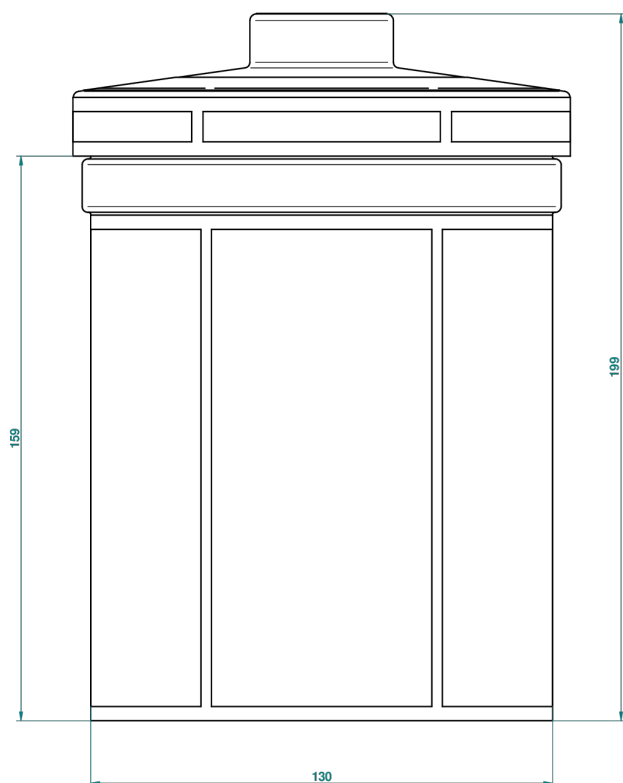

# ITHAQUE DECORACION EN ORO

A7A-4611

Vasija en porcelana h 200 mm Ø130 mm

THG<sup>®</sup>  
PARIS

27608

12/02/2009

## CARACTERÍSTICAS

- Ithaque decoración en oro
- Vasija en porcelana h 200 mm Ø130 mm