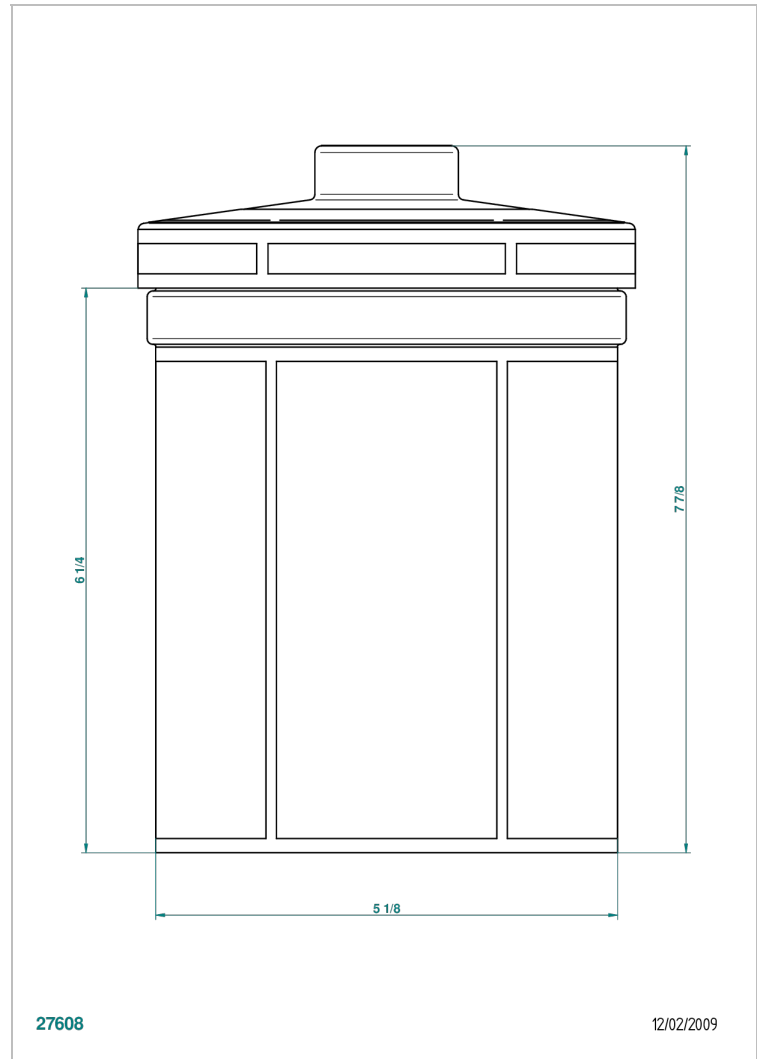

ITHAQUE DECOR OR

A7A-4611

Pot en porcelaine avec couvercle h 200 mm Ø130 mm

THG[®]
PARIS

CARACTÉRISTIQUES

- Ithaque décor Or
- Pot en porcelaine avec couvercle h 200 mm Ø130 mm

FINITIONS DISPONIBLES

Bronze clair - D01
Chromé - A02
Chromé / doré - G02
Chromé mat - C02
Doré brillant - F01
Doré mat - F07