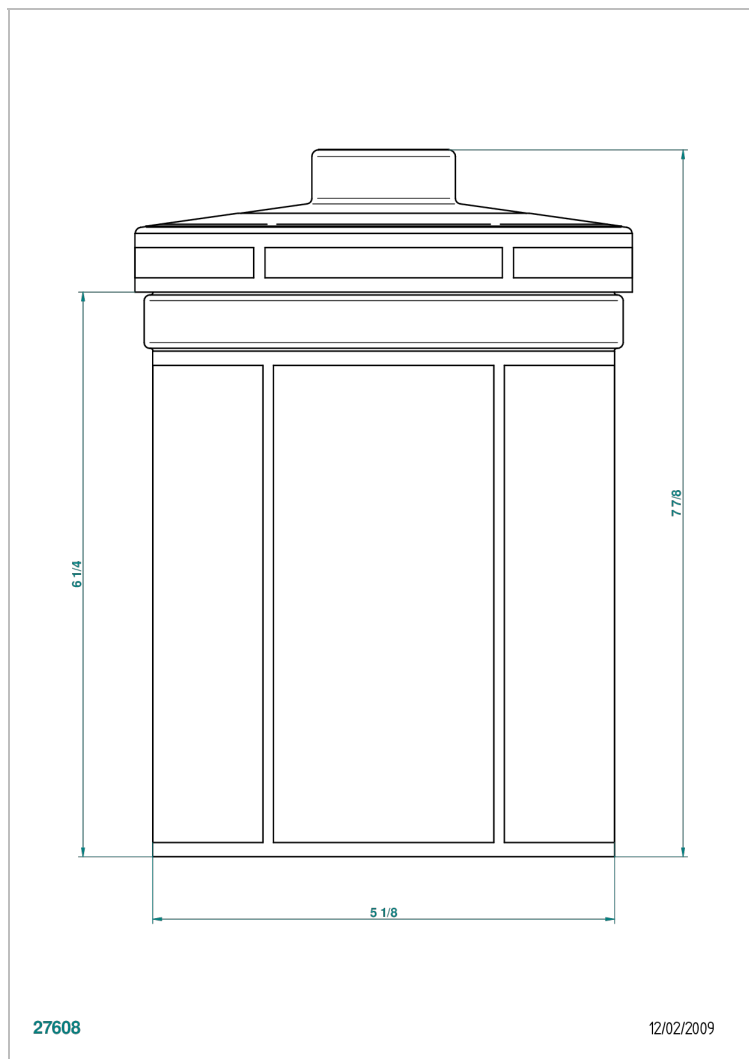

# ITHAQUE DECORACION EN ORO

A7A-4611

Vasija en porcelana h 200 mm Ø130 mm

## CARACTERÍSTICAS

- Ithaque decoración en oro
- Vasija en porcelana h 200 mm Ø130 mm