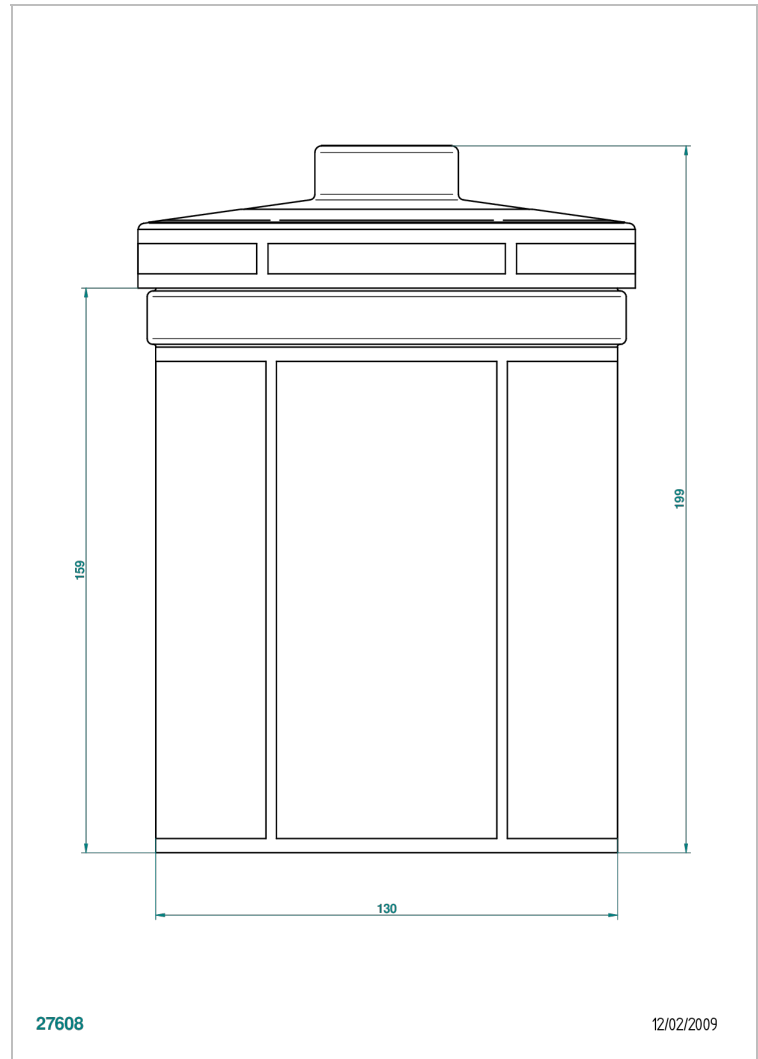

ITHAQUE DECOR OR

A7A-4611

Pot en porcelaine avec couvercle h 200 mm Ø130 mm

THG[®]
PARIS

CARACTÉRISTIQUES

- Ithaque décor Or
- Pot en porcelaine avec couvercle h 200 mm Ø130 mm

FINITIONS DISPONIBLES

Bronze clair - D01
Chromé - A02
Chromé / doré - G02
Chromé mat - C02
Doré brillant - F01
Doré mat - F07

Nickel brillant - B01
Nickel mat - C01
Noir mat céramique - D30
Or pâle - F30
Or pâle mat - F31
Pvd blush - H62

Pvd blush mat - H60
Pvd couleur bronze brown - F33
Pvd couleur bronze brown - mat - F34
Pvd couleur doré - H52
Pvd couleur doré mat - H53
Pvd couleur laiton - H49