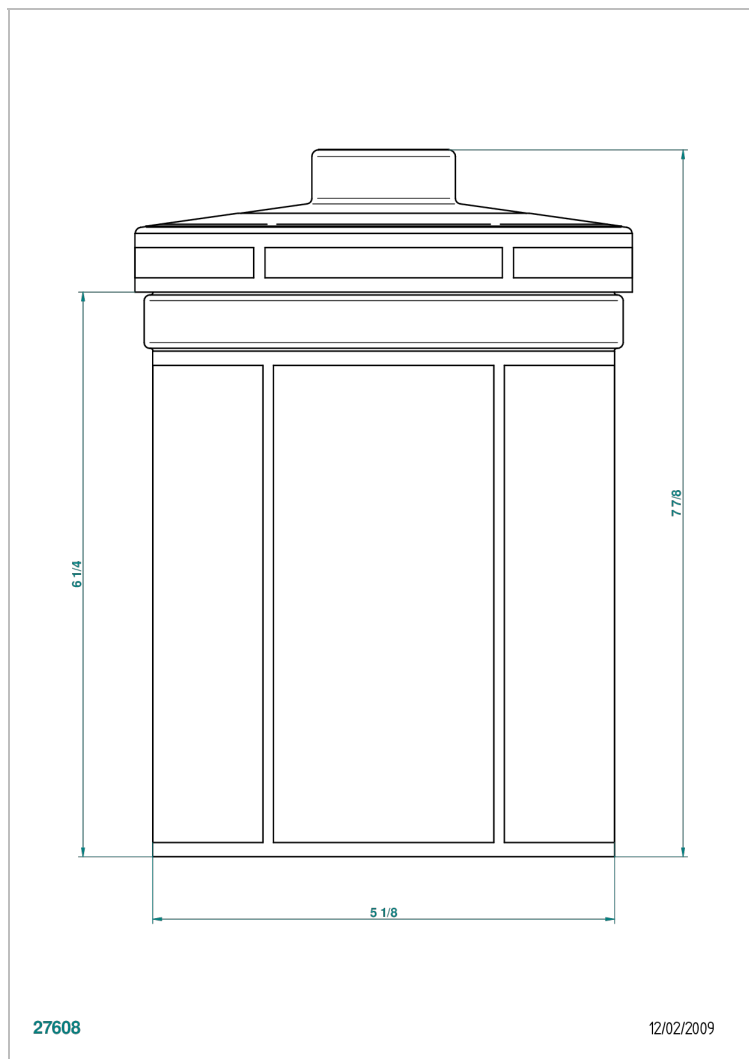

ITHAQUE DECOR OR

A7A-4611

Pot en porcelaine avec couvercle h 200 mm Ø130 mm

THG[®]
PARIS

CARACTÉRISTIQUES

- Ithaque décor Or
- Pot en porcelaine avec couvercle h 200 mm Ø130 mm

FINITIONS DISPONIBLES

Bronze clair - D01
Chromé - A02
Chromé / doré - G02
Chromé mat - C02
Doré brillant - F01
Doré mat - F07