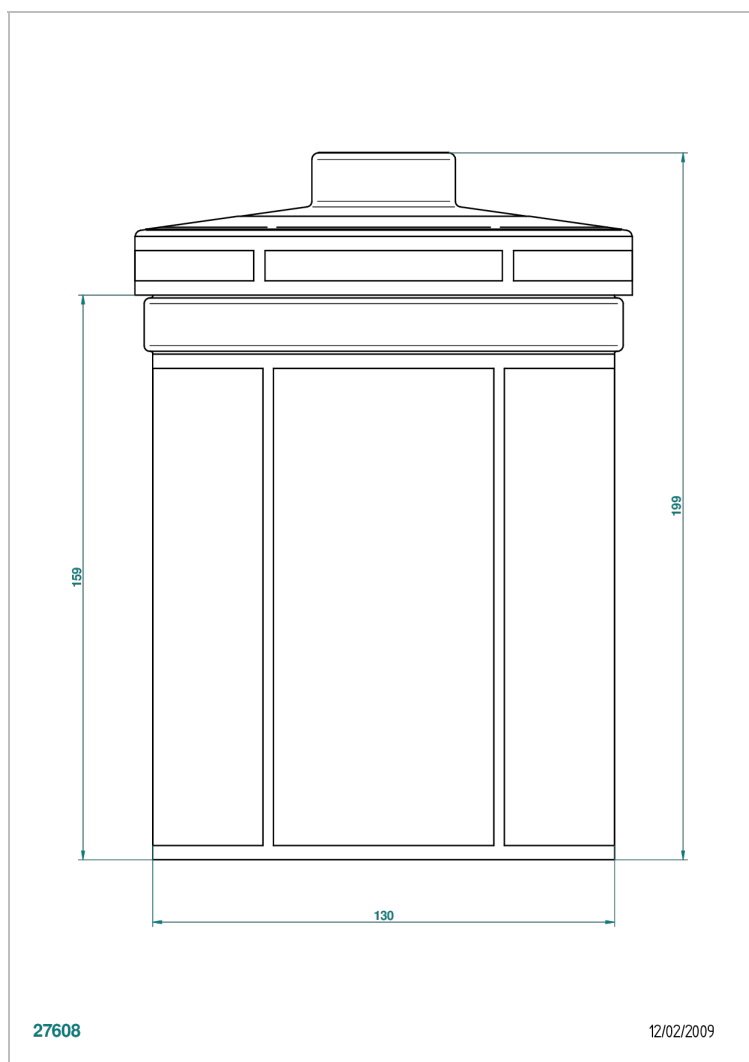

ITHAQUE DECORACION EN ORO

A7A-4611

Vasija en porcelana h 200 mm Ø130 mm

THG[®]
PARIS

CARACTERÍSTICAS

- Ithaque decoración en oro
- Vasija en porcelana h 200 mm Ø130 mm

ACABADOS DISPONIBLES

Bronce claro - D01
Cerámica negra mate - D30
Cobre viejo mate - H07
Cromo - A02
Cromo / dorado - G02
Cromo mate - C02