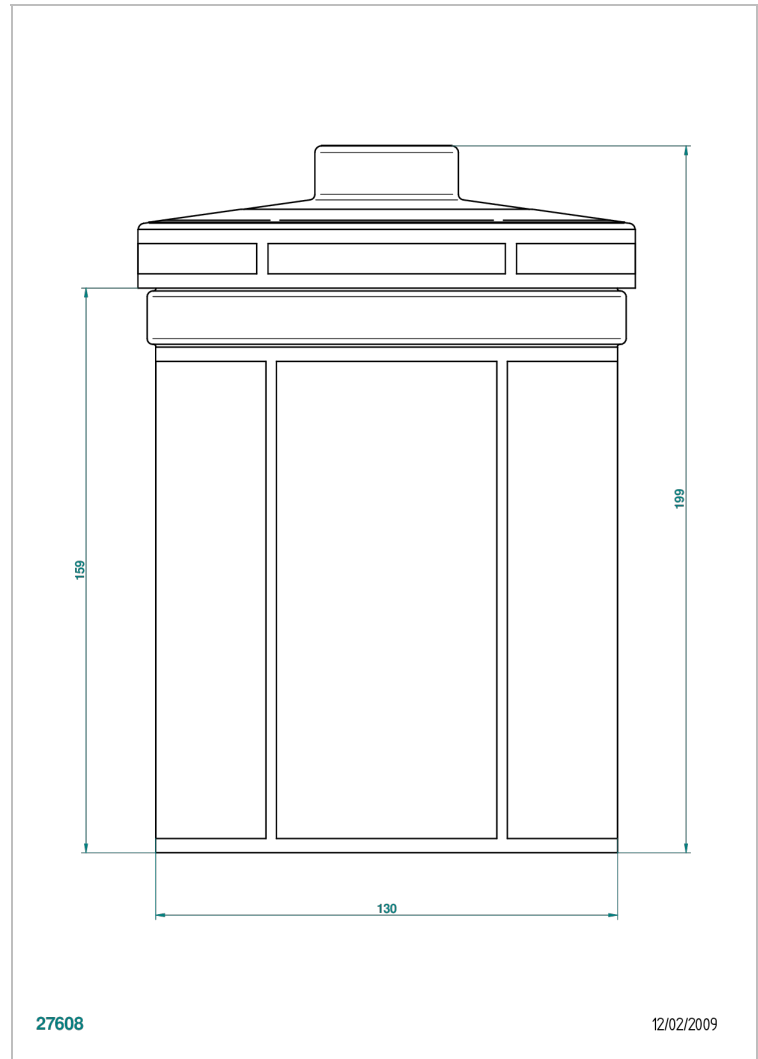

# ITHAQUE, DEKOR GOLD

A7A-4611

Porzellandose mit Deckel 200 mm hoch, Ø 130 mm

THG<sup>®</sup>  
PARIS

## EIGENSCHAFTEN

- Ithaque, Dekor Gold
- Porzellandose mit Deckel 200 mm hoch, Ø 130 mm