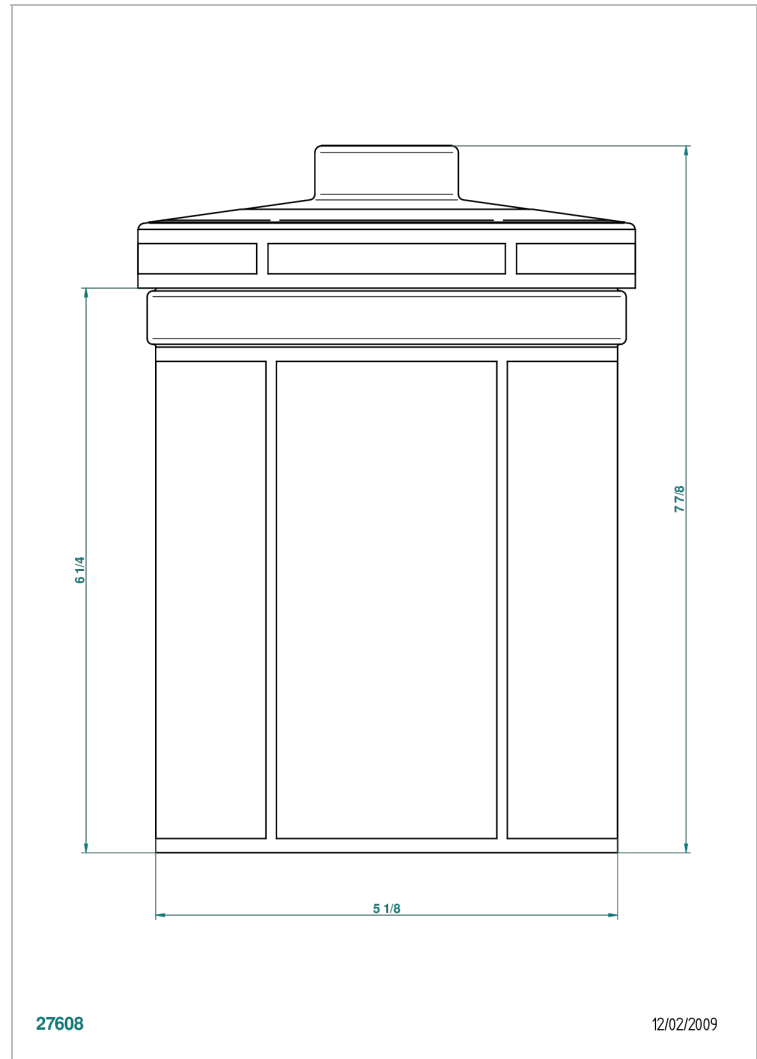

# ITHAQUE DECOR OR

A7A-4611

Pot en porcelaine avec couvercle h 200 mm Ø130 mm

THG<sup>®</sup>  
PARIS

## CARACTÉRISTIQUES

- Ithaque décor Or
- Pot en porcelaine avec couvercle h 200 mm Ø130 mm