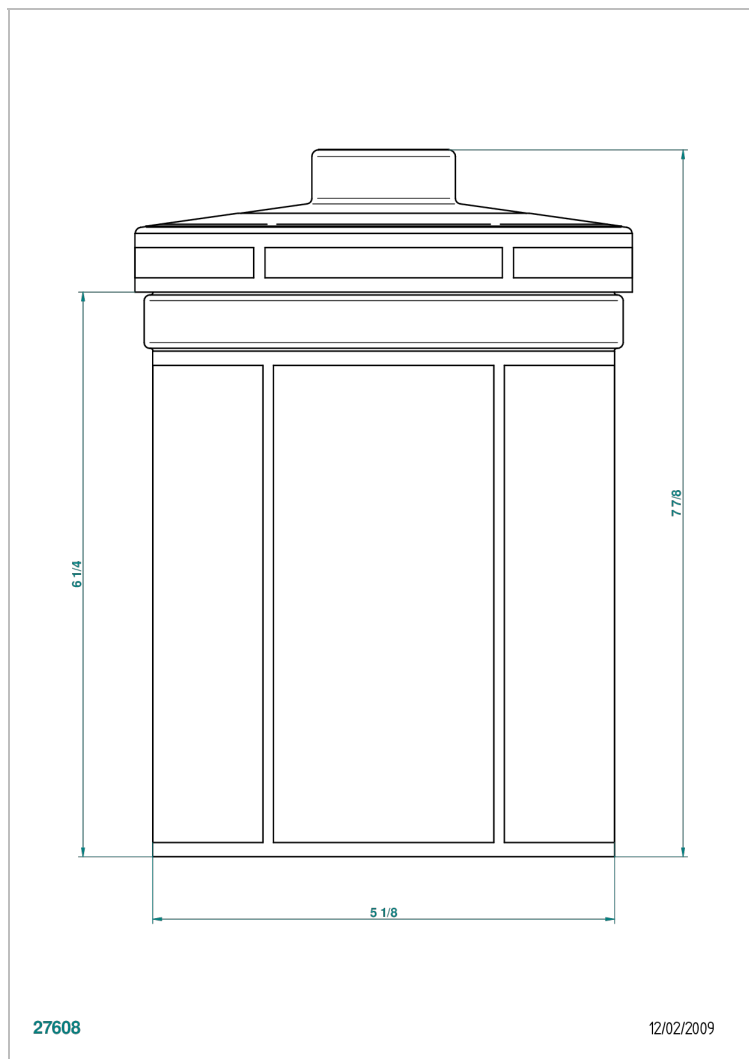

ITHAQUE DECORACION EN ORO

A7A-4611

Vasija en porcelana h 200 mm Ø130 mm

CARACTERÍSTICAS

- Ithaque decoración en oro
- Vasija en porcelana h 200 mm Ø130 mm

ACABADOS DISPONIBLES

Bronce claro - D01
Cerámica negra mate - D30
Cobre viejo mate - H07
Cromo - A02
Cromo / dorado - G02
Cromo mate - C02