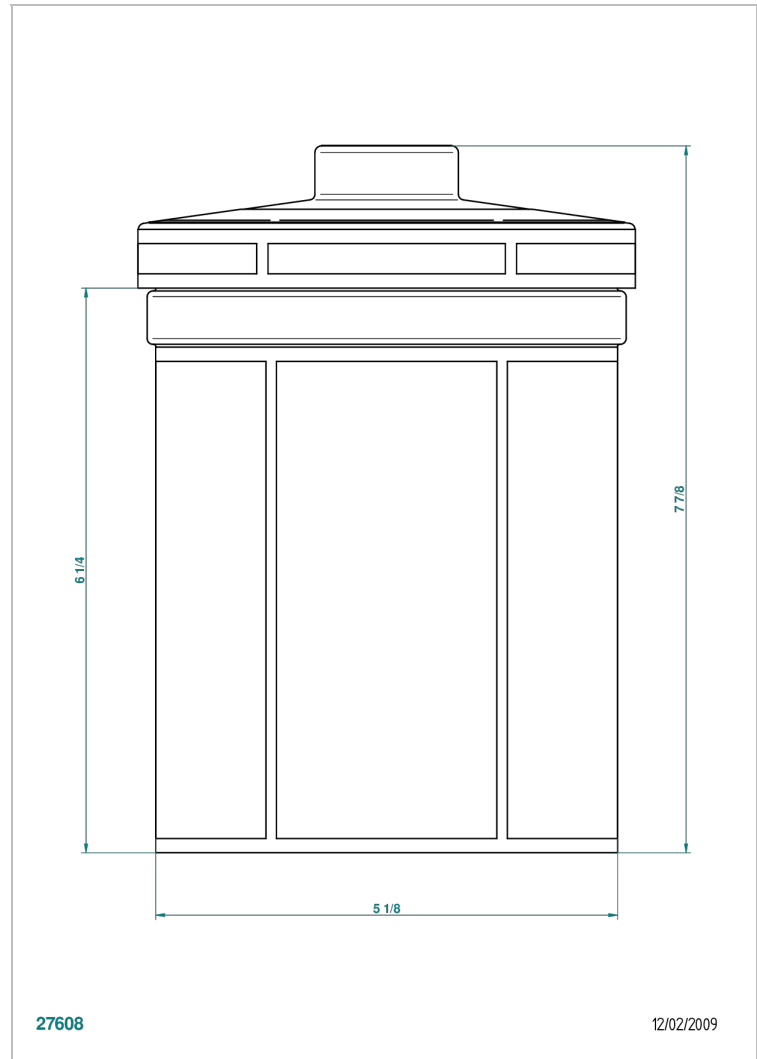

# ITHAQUE, DEKOR GOLD

A7A-4611

Porzellandose mit Deckel 200 mm hoch, Ø 130 mm

THG<sup>®</sup>  
PARIS

## EIGENSCHAFTEN

- Ithaque, Dekor Gold
- Porzellandose mit Deckel 200 mm hoch, Ø 130 mm