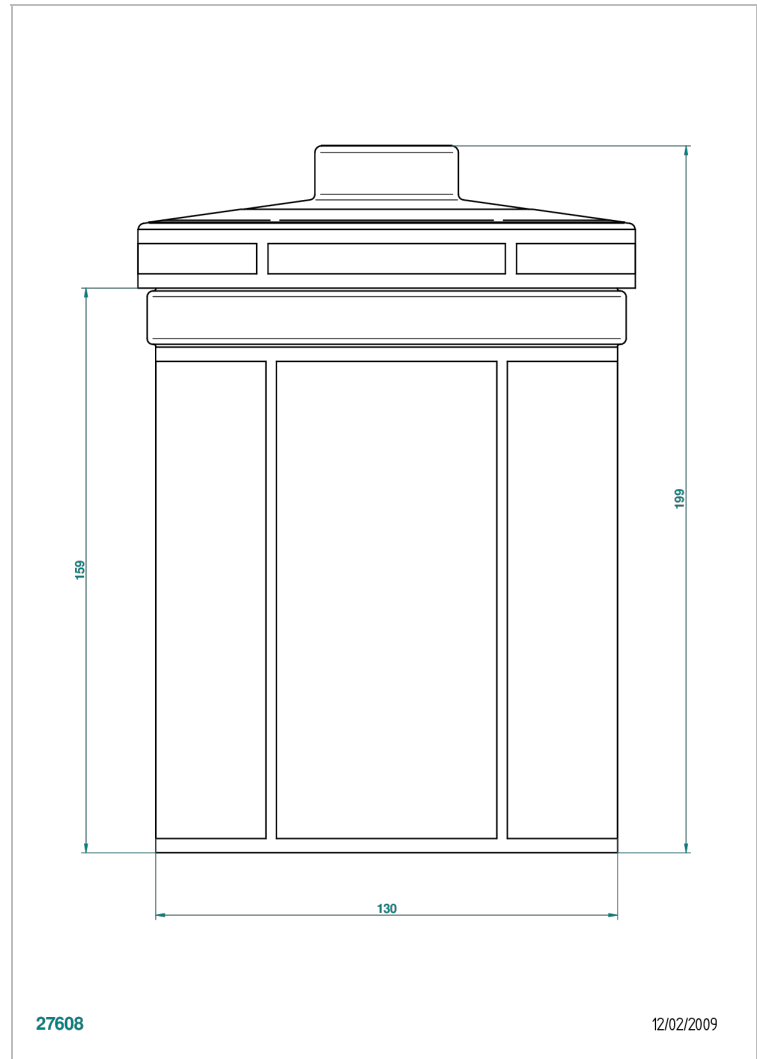

ITHAQUE DECOR OR

A7A-4611

Pot en porcelaine avec couvercle h 200 mm Ø130 mm

THG[®]
PARIS

CARACTÉRISTIQUES

- Ithaque décor Or
- Pot en porcelaine avec couvercle h 200 mm Ø130 mm

FINITIONS DISPONIBLES

Bronze clair - D01
Chromé - A02
Chromé / doré - G02
Chromé mat - C02
Doré brillant - F01
Doré mat - F07

Nickel brillant - B01
Nickel mat - C01
Noir mat céramique - D30
Or pâle - F30
Or pâle mat - F31
Pvd blush - H62

Pvd blush mat - H60
Pvd couleur bronze brown - F33
Pvd couleur bronze brown - mat - F34
Pvd couleur doré - H52
Pvd couleur doré mat - H53
Pvd couleur laiton - H49