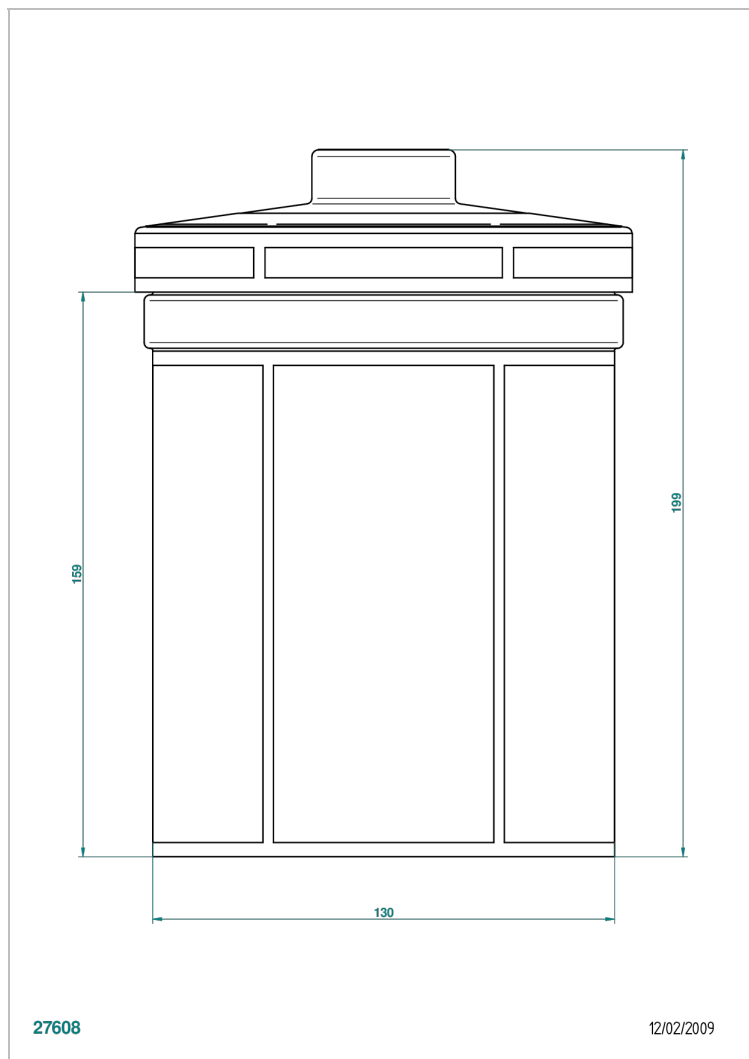

ITHAQUE DECORACION EN ORO

A7A-4611

Vasija en porcelana h 200 mm Ø130 mm

THG[®]
PARIS

CARACTERÍSTICAS

- Ithaque decoración en oro
- Vasija en porcelana h 200 mm Ø130 mm

ACABADOS DISPONIBLES

Bronce claro - D01
Cerámica negra mate - D30
Cobre viejo mate - H07
Cromo - A02
Cromo / dorado - G02
Cromo mate - C02