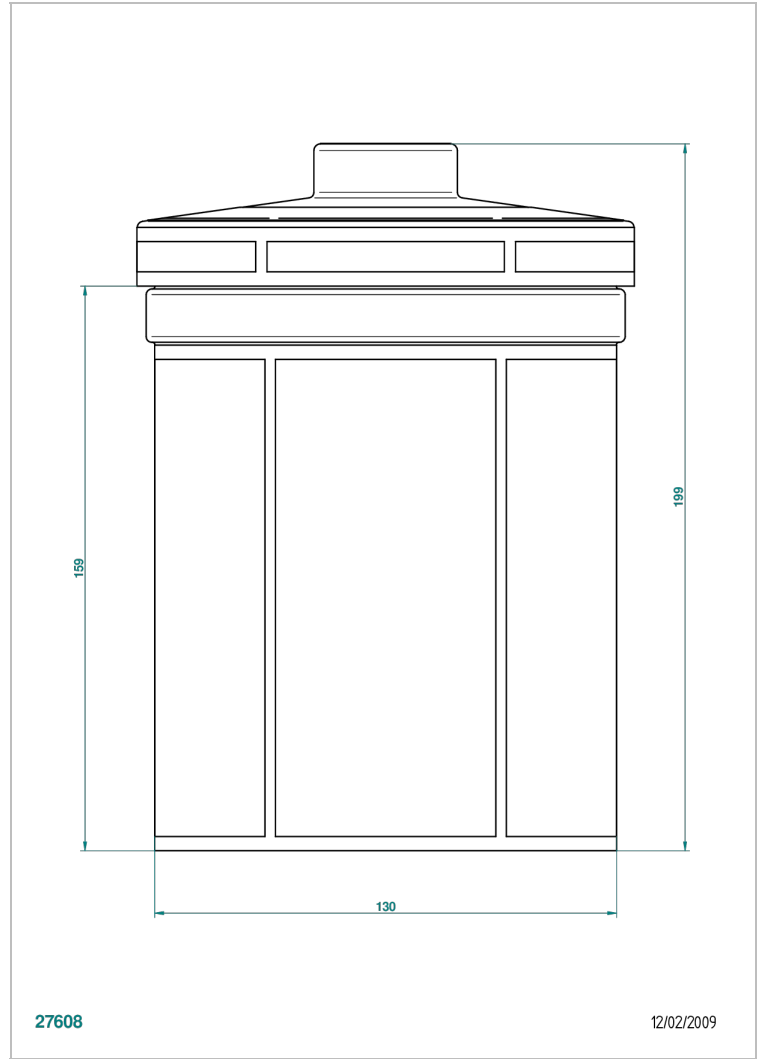

A7A-4611

带盖瓷罐，高200毫米 直径130毫米

27608

12/02/2009

特色

- Ithaque Gold decor
- 带盖瓷罐，高200毫米 直径130毫米

可选饰面

Black ceram - D30
Blush PVD - H62
Graphite PVD - H64
Matt Umber PVD - H67
Matt blush PVD - H60
Matt graphite PVD - H65