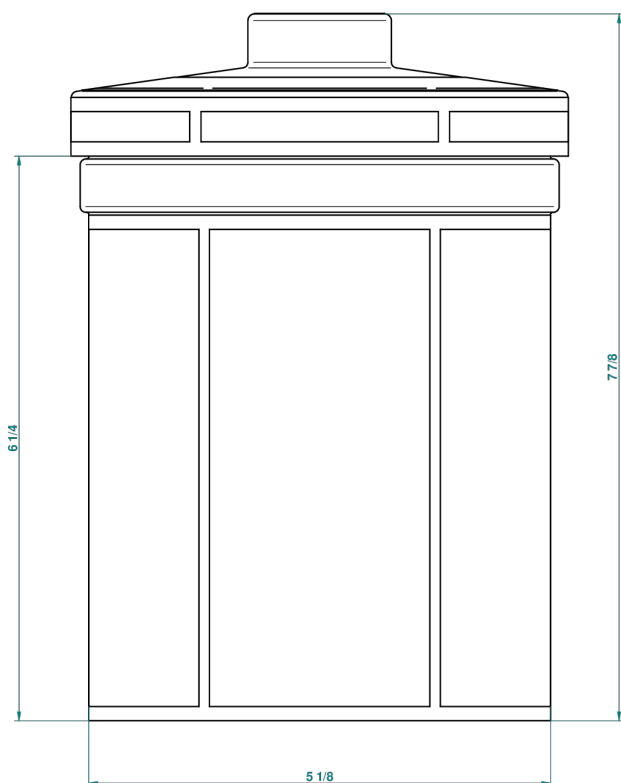

ITHAQUE DECORACION EN ORO

A7A-4611

Vasija en porcelana h 200 mm Ø130 mm

THG[®]
PARIS

27608

12/02/2009

CARACTERÍSTICAS

- Ithaque decoración en oro
- Vasija en porcelana h 200 mm Ø130 mm