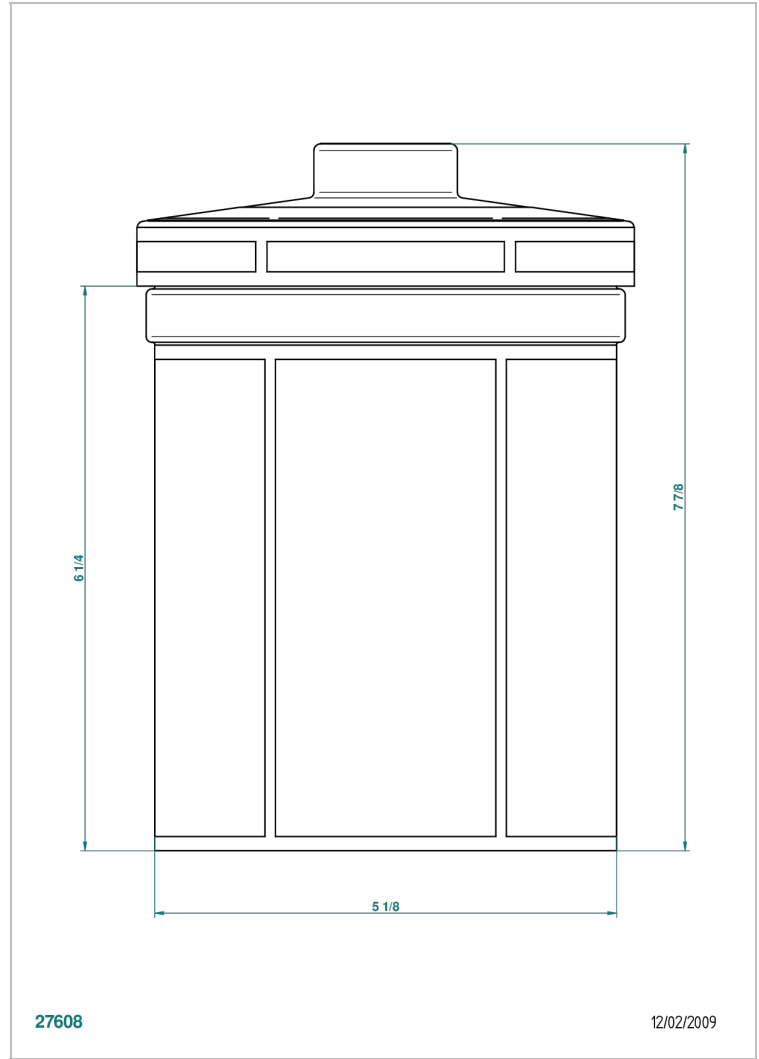

A7A-4611

带盖瓷罐，高200毫米 直径130毫米

特色

- Ithaque Gold decor
- 带盖瓷罐，高200毫米 直径130毫米

可选饰面

Black ceram - D30
Blush PVD - H62
Graphite PVD - H64
Matt Umber PVD - H67
Matt blush PVD - H60
Matt graphite PVD - H65

PVD哑光棕铜 - F34
PVD哑光金 - H53
PVD哑光铜 - H50
PVD哑光镍 - H56
PVD抛光铜 - H49
PVD棕铜 - F33