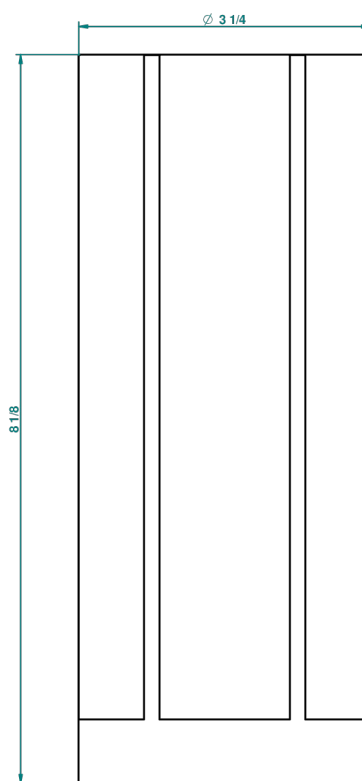

ITHAQUE С ЗОЛОТЫМ ДЕКОРОМ

A7A-4609

Фарфоровая ваза

THG[®]
PARIS

27606

13/02/2008

ХАРАКТЕРИСТИКИ

- Ithaque с золотым декором
- Фарфоровая ваза