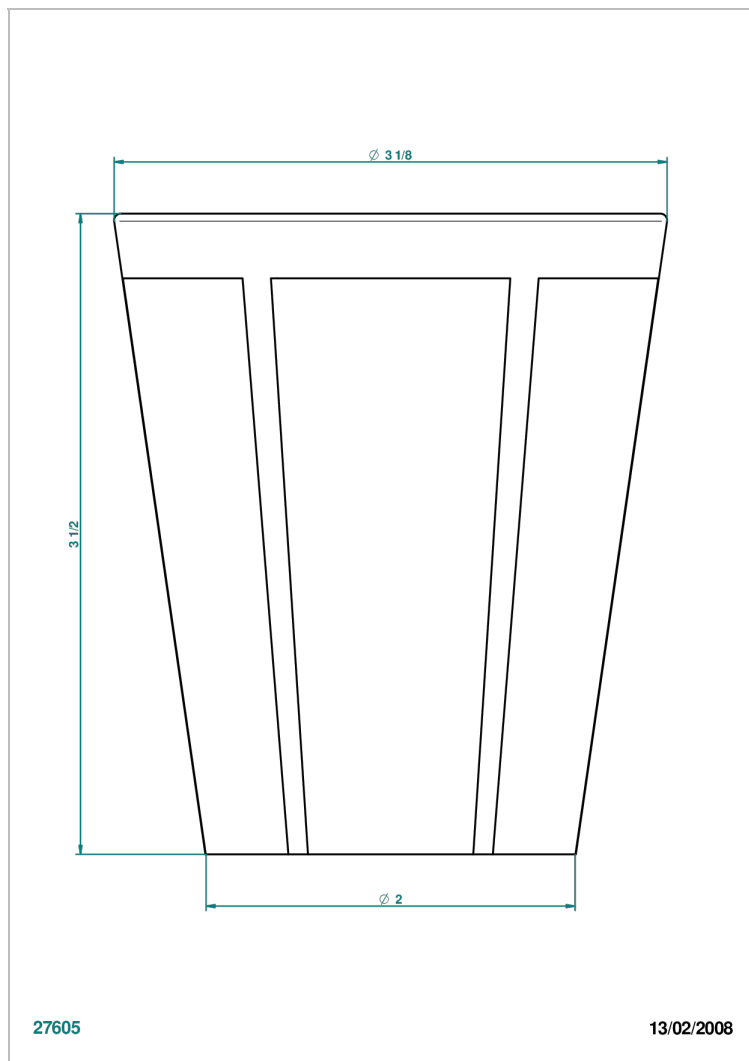

# ITHAQUE DECORACION EN ORO

A7A-4608

Vaso en porcelana

THG<sup>®</sup>  
PARIS

27605

13/02/2008

## CARACTERÍSTICAS

- Ithaque decoración en oro
- Vaso en porcelana