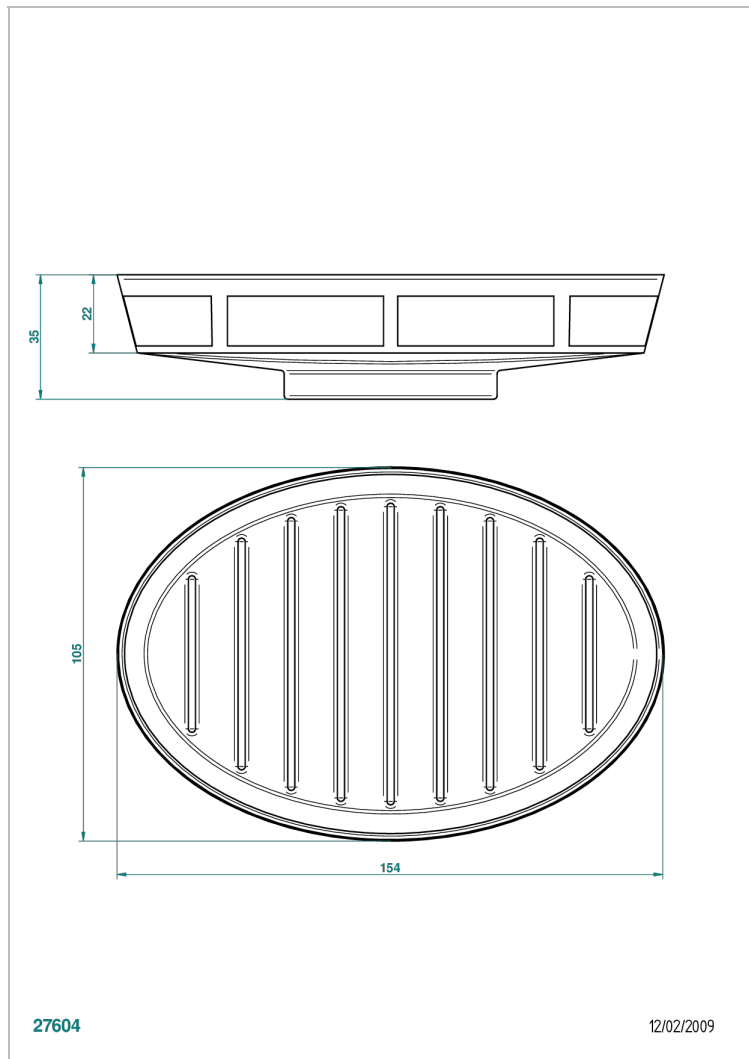

ITHAQUE DECORACION EN ORO

A7A-4607

Copa porta jabon en porcelana

THG[®]
PARIS

CARACTERÍSTICAS

- Ithaque decoración en oro
- Copa porta jabon en porcelana

ACABADOS DISPONIBLES

Bronce claro - D01
Cerámica negra mate - D30
Cobre viejo mate - H07
Cromo - A02
Cromo / dorado - G02
Cromo mate - C02