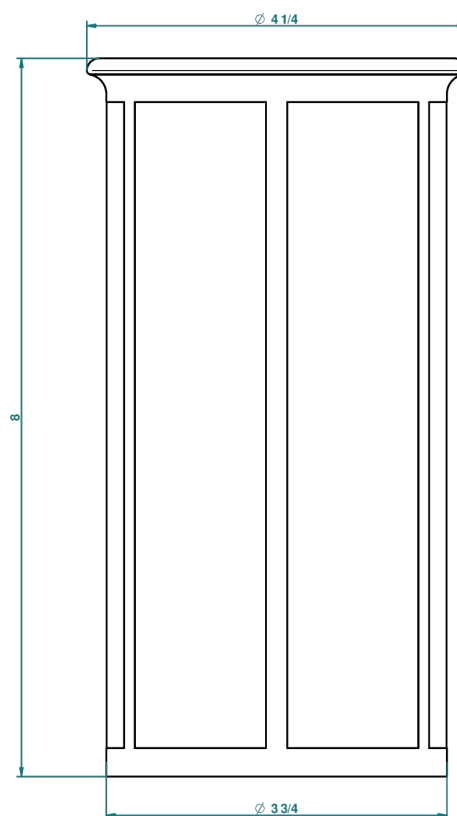

# ITHAQUE DECORACION EN ORO

A7A-4625

Escobillero en porcelana

THG<sup>®</sup>  
PARIS

27603

13/02/2008