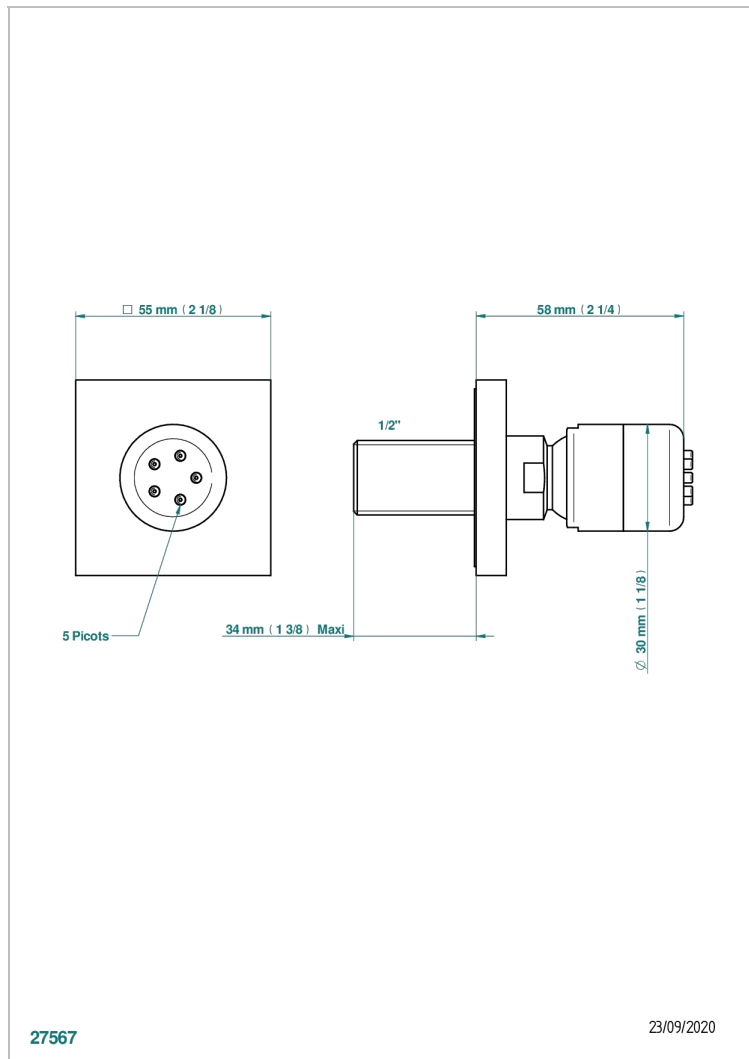

# BELUGA CON MANETAS

G1U-290/B

Ducha lateral 1/2" con chorros sistema easyclean

THG<sup>®</sup>  
PARIS

## CARACTERÍSTICAS

- Beluga con manetas
- Ducha lateral 1/2" con chorros sistema easyclean