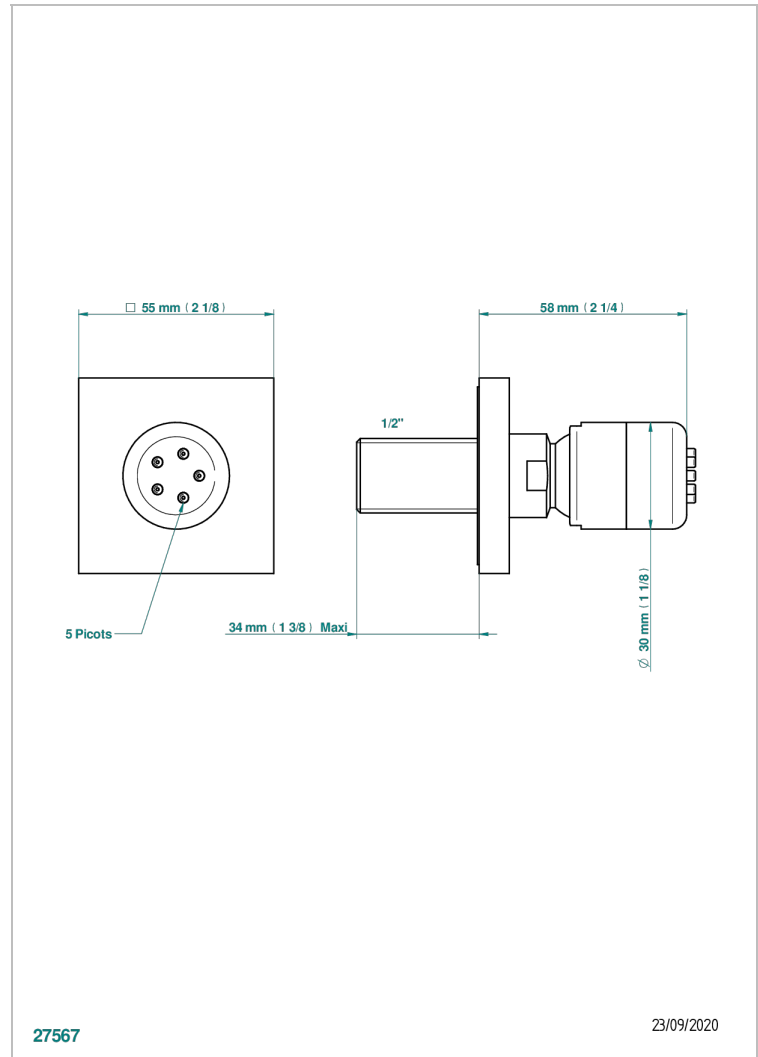

# MASQUE DE FEMME, METAL LISO

A2U-290/B

Ducha lateral 1/2" con chorros sistema easyclean

THG<sup>®</sup>  
PARIS

## CARACTERÍSTICAS

- Masque de Femme, metal liso
- Ducha lateral 1/2" con chorros sistema easyclean