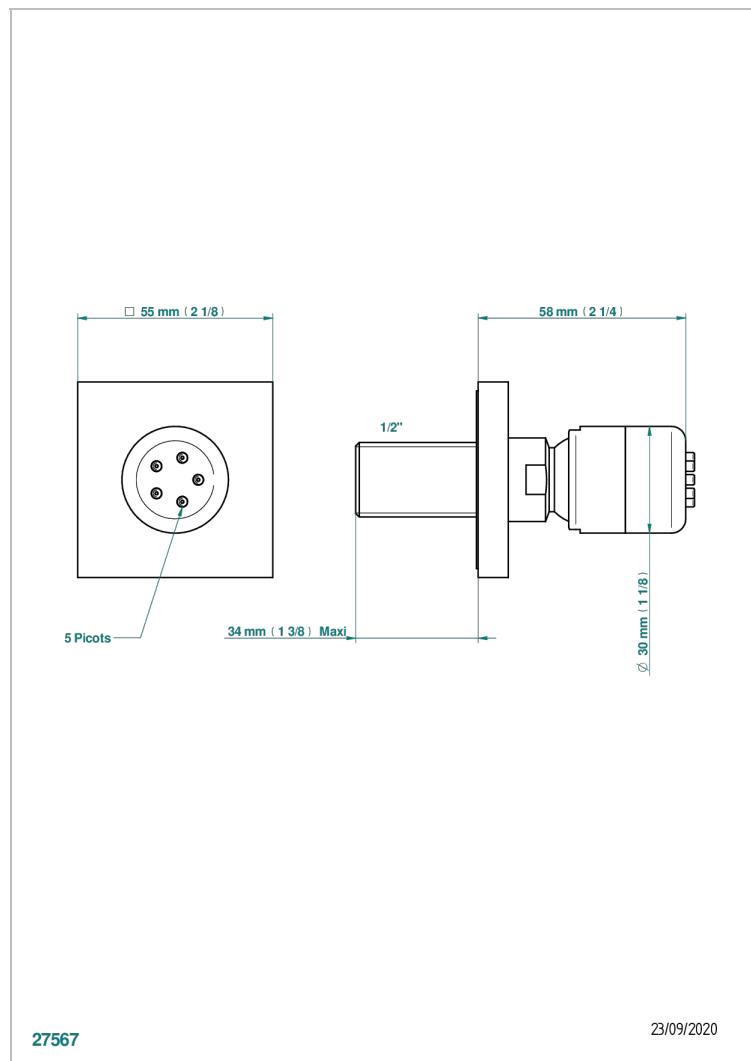

# MASQUE DE FEMME, METAL GRABADO

A2T-290/B

Ducha lateral 1/2" con chorros sistema easyclean

27567

23/09/2020

## CARACTERÍSTICAS

- Masque de Femme, metal grabado
- Ducha lateral 1/2" con chorros sistema easyclean