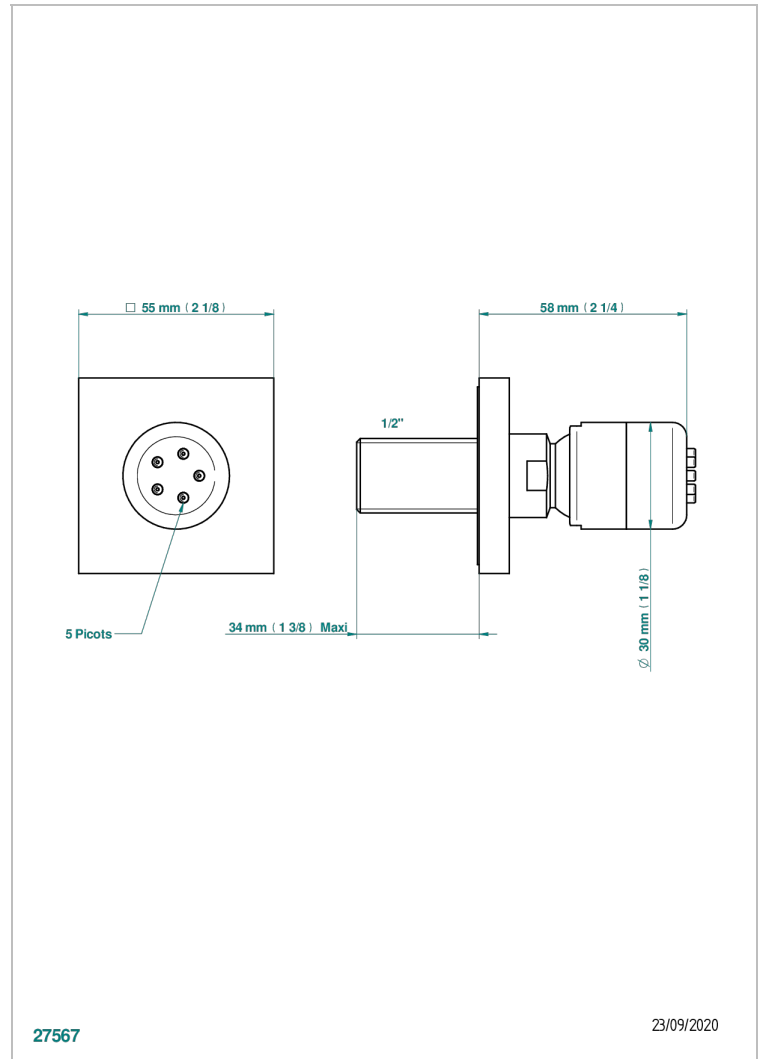

MASQUE DE FEMME SOLAIRE

A2S-290/B

Ducha lateral 1/2" con chorros sistema easyclean

THG[®]
PARIS

CARACTERÍSTICAS

- Masque de Femme Solaire
- Ducha lateral 1/2" con chorros sistema easyclean

ACABADOS DISPONIBLES