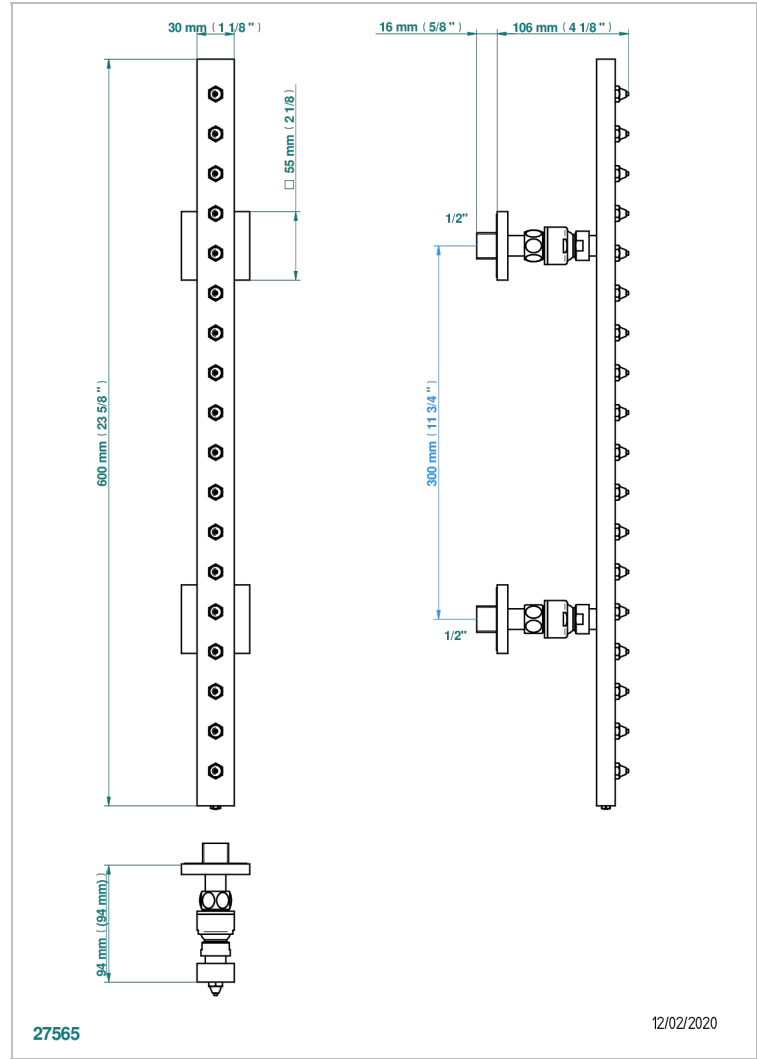

BELUGA CON MANETAS

G1U-900

Barra de jets mural 1/2" movil con 18 chorros sistema easyclean

THG
PARIS

CARACTERÍSTICAS

- Beluga con manetas
- Barra de jets mural 1/2" movil con 18 chorros sistema easyclean

ESPECIFICACIONES TÉCNICAS

- Recommandé : 3 bars (max. 5 bars) - Advised : 43,5 psi (max. 72 psi)
- 8 l/min à 3 bars (2.12 gpm at 43.5 psi)

ACABADOS DISPONIBLES

Bronce claro - D01
Cerámica negra mate - D30
Cobre viejo mate - H07
Cromo - A02
Cromo / dorado - G02
Cromo mate - C02

Dorado - F01
Dorado mate - F07
Dorado pálido - F30
Dorado pálido mate (sin barniz) - F31
Níquel - B01
Níquel mate - C01

Níquel viejo - H28
Pvd blush - H62
Pvd blush mate - H60
Pvd color latón - H49
Pvd color latón mate - H50
Pvd color níquel - H55