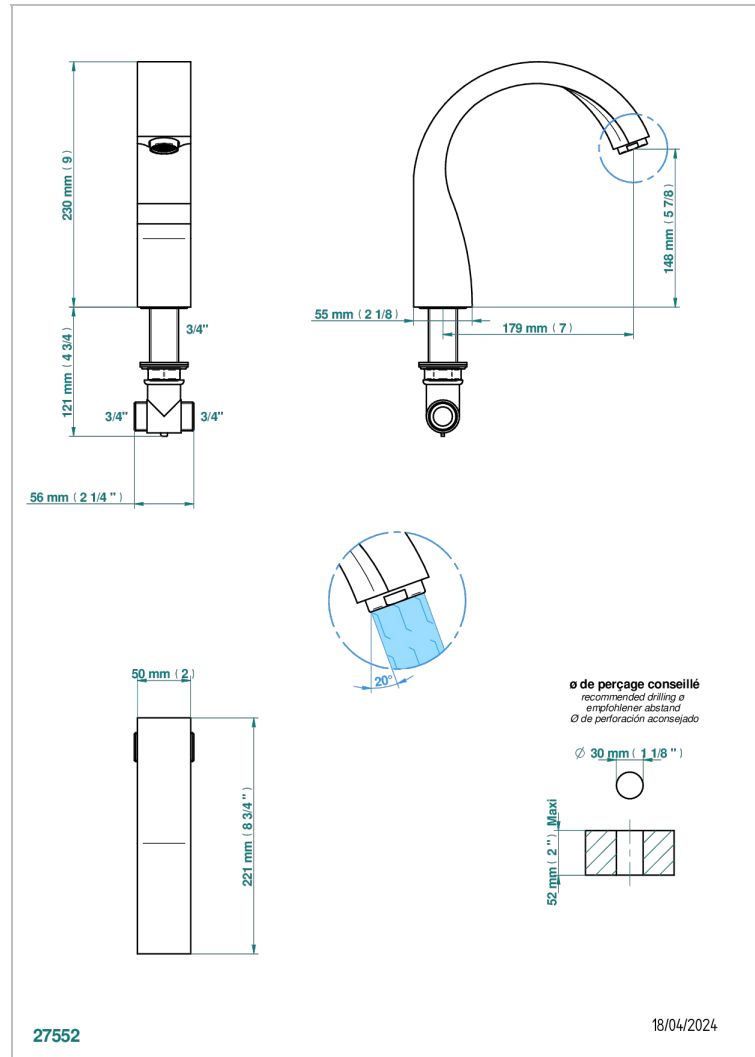

MASQUE DE FEMME METAL LISSE

A2U-29

Bec de bain sur gorge goliath 3/4"

THG[®]
PARIS

CARACTÉRISTIQUES

- Masque de Femme Métal lisse
- Bec de bain sur gorge goliath 3/4"

SPÉCIFICATIONS TECHNIQUES

- Recommandé : 3 bars (max. 5 bars) - Advised : 43,5 psi (max. 72 psi)
- Bec : 35 l/min à 3 bars
- Spout : 9.26 gpm at 43.5 psi

Vieux nickel - H28