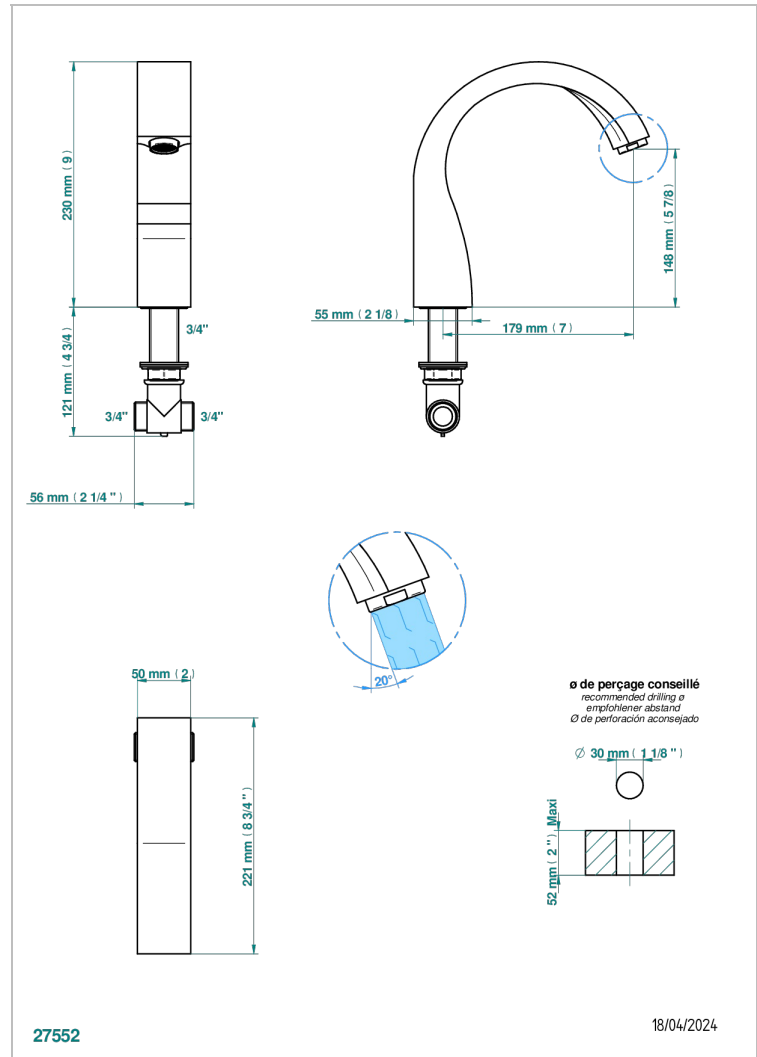

# MASQUE DE FEMME, METAL LISO

A2U-29

Caño de bañera goliath 3/4" sobre encimera

THG<sup>®</sup>  
PARIS

## CARACTERÍSTICAS

- Masque de Femme, metal liso
- Caño de bañera goliath 3/4" sobre encimera

## ESPECIFICACIONES TÉCNICAS

- Recommandé : 3 bars (max. 5 bars) - Advised : 43,5 psi (max. 72 psi)
- Bec : 35 l/min à 3 bars
- Spout : 9.26 gpm at 43.5 psi